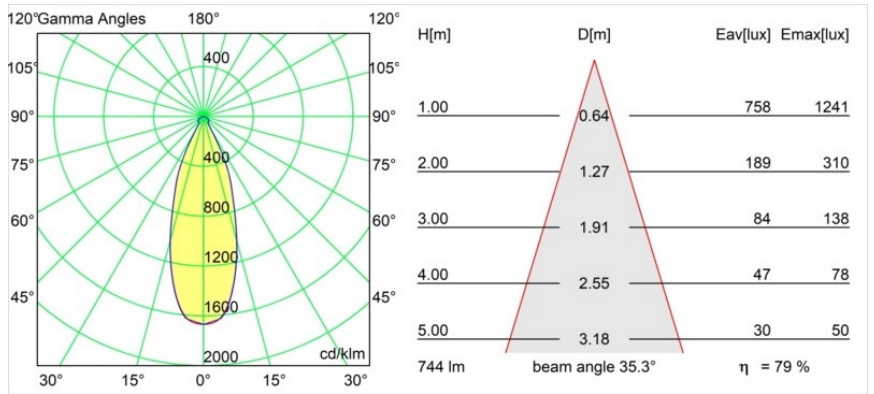

Light distribution & beam diagram