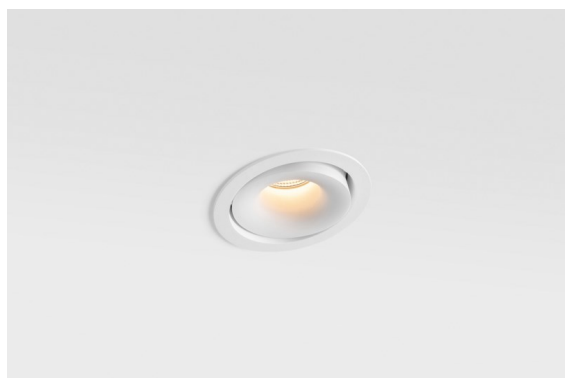

*Smart Cake Recessed Adjustable 115 1x LED 2700K Flood DE White Structure*

**Caractéristiques**

Les 3 designs originaux, Smart Kup, Lotis et Cake, parviennent toujours à ravir les cœurs des designers d'intérieur. Et cela vaut pour la famille Smart entière. L'accessibilité et l'extrême polyvalence de Smart conviendront à n'en pas douter à toute création. Mélangez et associez l'éclairage d'ambiance, vers le haut et vers le bas, fixe ou réglable, une mosaïque de formes, de tailles, de couleurs et d'options de montage, et créez une installation fantaisiste.

Matériaux	12771309
Type de Source Lumineuse	LED
Type de LED	BRIDGELUX V8G8
Technologie LED	LED COB
CRI	Min. 90
Température de Couleur	2700K
Durée de Vie	L80B20 à 50 000 heures
Ampoule incluse	Oui
Nombre de Sources Lumineuses	1
Code de flux CIE	84 95 99 100 80
Groupe ment (SDCM)	2
Direction de la Lumière	Bas
Optique	Réflecteur
Faisceau mesuré (°)	35,3
Tension d'Entrée	Driver à Courant Constant Requis
Classe Électrique	III
Indice de protection IP	20
Essai au fil incandescent (°C)	960
Intérieur/extérieur	Intérieur
Application	Plafond, Mur
Montage	Encastré
Taille de découpe (mm)	ø108
Profondeur de montage (mm)	100,0
Ajustabilité	H 35° V 30°
Distance avec l'Objet Éclairé (m)	0,1
Couleur Principale & Finition Principale	Blanc, Structure
Poids brut (g)	488,0
Courant du driver (mA)	350      500      700
Min. forward voltage (Vf)	13,2      13,7      14,2
Max. forward voltage (Vf)	15,0      15,4      16,0
Connected load (W)	5,0      7,2      10,6
Flux lumineux par lampe (lm)	443      595      765
Efficacité (lm/W)	71      65      57

---

UGR	21	22	23
Commentaire	• 3500K sur demande		

---

**TM30 & CRI diagrammes**

**Distribution de Lumière & Schéma de Faisceau**

**Accessoires d'Eclairage décoratives**

- 12810009** Mask Smart 115 1x White Structure
- 12810032** Mask Smart 115 1x Black Structure
- 12810046** Mask Smart 115 1x Gold Matt