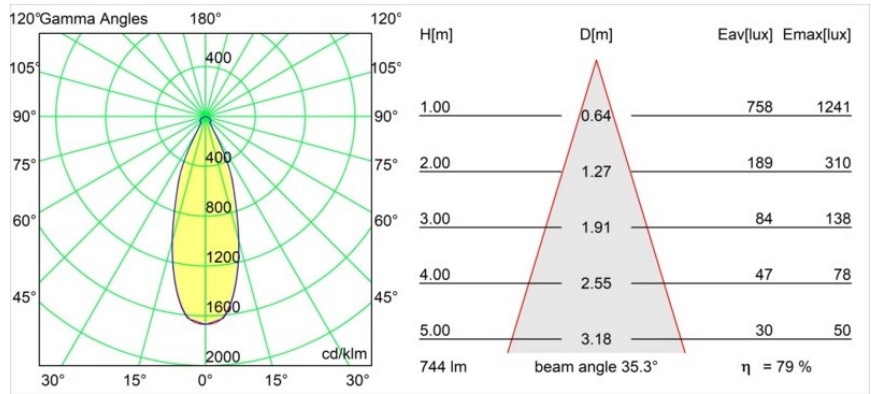

Distribution de Lumière & Schéma de Faisceau