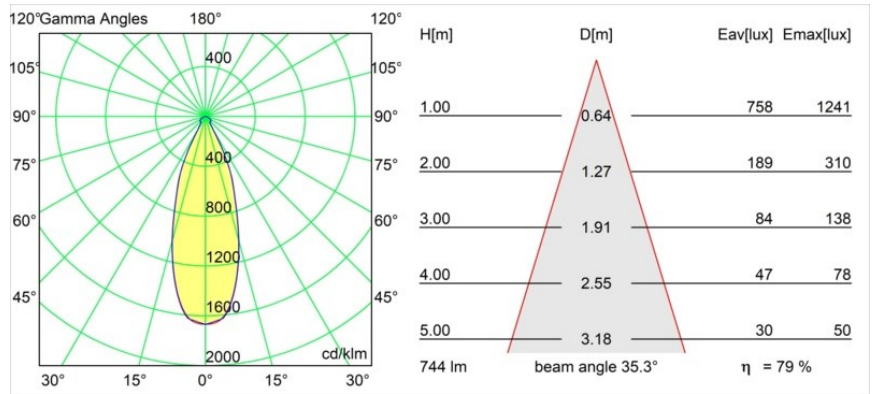

Light distribution & beam diagram