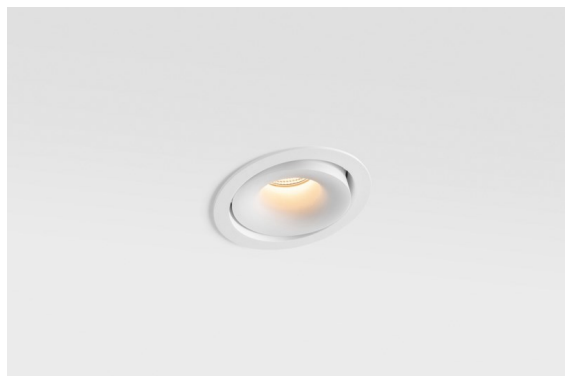

Datum
Kunde
Projekt
Art

Smart Cake Recessed Adjustable 115 1x LED 2700K Flood DE White Structure

Spezifikationen

Material	12771309
Typ der Lichtquelle	LED
LED Typ	BRIDGELUX V8G8
LED-Technologie	COB-LED
CRI	Min. 90
Farbtemperatur	2700K
Lebensdauer	L80 B20 bei 50.000 Stunden
Leuchtmittel enthalten	Ja
Anzahl Lichtquellen	1
CIE-Fluxcode	84 95 99 100 80
Binning (SDCM)	2
Lichtrichtung	Abwärts
Optik	Reflektor
Gemessene Abstrahlwinkel (°)	35,3
Eingangsspannung	Konstantstrom-Treiber erforderlich
Schutzklasse	III
Schutzart	20
Glühdrahtprüfung (°C)	960
Innen/Außen	Innen
Anwendung	Decke, Wand
Montage	Einbau
Ausschnittgröße (mm)	ø108
Einbautiefe (mm)	100,0
Verstellbarkeit	H 355° V 30°
Abstand zum beleuchteten Objekt (m)	0,1
Primärfarbe & Primäres Finish	Weiß, Strukturiert
Bruttogewicht (g)	488,0
Antriebsstrom (mA)	350 500 700
Min. forward voltage (Vf)	13,2 13,7 14,2
Max. forward voltage (Vf)	15,0 15,4 16,0
Connected load (W)	5,0 7,2 10,6
Lichtstrom pro Lampe (lm)	443 595 765
Effizienz (lm/W)	71 65 57
UGR	21 22 23
Bemerkung	• 3500K auf Anfrage

Die 3 ursprünglichen Designs, Smart Kup, Lotis und Cake, stehen nach wie vor die Herzen der Innendesigner. Und dies gilt für die gesamte Smart-Produktfamilie. Die Zugänglichkeit und extreme Vielseitigkeit der Smart sind unschlagbare Argumente für jedes Design. Mischen und kombinieren Sie Akzentbeleuchtung, aufwärts und abwärts gerichtetes Licht, fest oder verstellbar, ein Mosaik von Designs, Formen, Größen, Farben und Montageoptionen – und schaffen Sie eine spielerische Installation.

TM30 & CRI Diagramm

Lichtverteilung und Lichtverteilungskurve

Diagramm

Dekorative Zubehör

- 12810009** Mask Smart 115 1x White Structure
12810032 Mask Smart 115 1x Black Structure
12810046 Mask Smart 115 1x Gold Matt