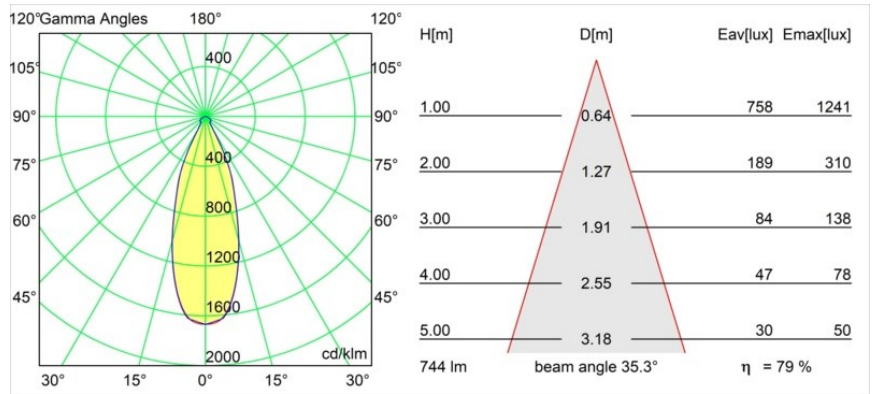

Lichtverteilung und Lichtverteilungskurve