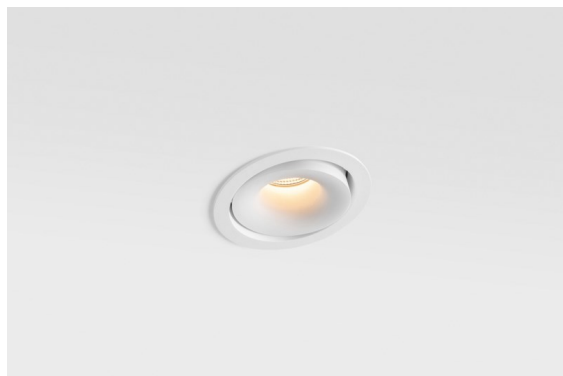

Datum
Kunde
Projekt
Art

Smart Cake Recessed Adjustable 115 1x LED 2700K Flood DE White Structure

Spezifikationen

Material	12771309
Typ der Lichtquelle	LED
LED Typ	BRIDGELUX V8G8
LED-Technologie	COB-LED
CRI	Min. 90
Farbtemperatur	2700K
Lebensdauer	L80 B20 bei 50.000 Stunden
Leuchtmittel enthalten	Ja
Anzahl Lichtquellen	1
CIE-Fluxcode	84 95 99 100 80
Binning (SDCM)	2
Lichtrichtung	Abwärts
Optik	Reflektor
Gemessene Abstrahlwinkel (°)	35,3
Eingangsspannung	Konstantstrom-Treiber erforderlich
Schutzklasse	III
Schutzart	20
Glühdrahtprüfung (°C)	960
Innen/Außen	Innen
Anwendung	Decke, Wand
Montage	Einbau
Ausschnittgröße (mm)	ø108
Einbautiefe (mm)	100,0
Verstellbarkeit	H 355° V 30°
Abstand zum beleuchteten Objekt (m)	0,1
Primärfarbe & Primäres Finish	Weiß, Strukturiert
Bruttogewicht (g)	488,0
Antriebsstrom (mA)	350 500 700
Min. forward voltage (Vf)	13,2 13,7 14,2
Max. forward voltage (Vf)	15,0 15,4 16,0
Connected load (W)	5,0 7,2 10,6
Lichtstrom pro Lampe (lm)	443 595 765
Effizienz (lm/W)	71 65 57
UGR	21 22 23
Bemerkung	• 3500K auf Anfrage

Die 3 ursprünglichen Designs, Smart Kup, Lotis und Cake, stehen nach wie vor die Herzen der Innendesigner. Und dies gilt für die gesamte Smart-Produktfamilie. Die Zugänglichkeit und extreme Vielseitigkeit der Smart sind unschlagbare Argumente für jedes Design. Mischen und kombinieren Sie Akzentbeleuchtung, aufwärts und abwärts gerichtetes Licht, fest oder verstellbar, ein Mosaik von Designs, Formen, Größen, Farben und Montageoptionen – und schaffen Sie eine spielerische Installation.