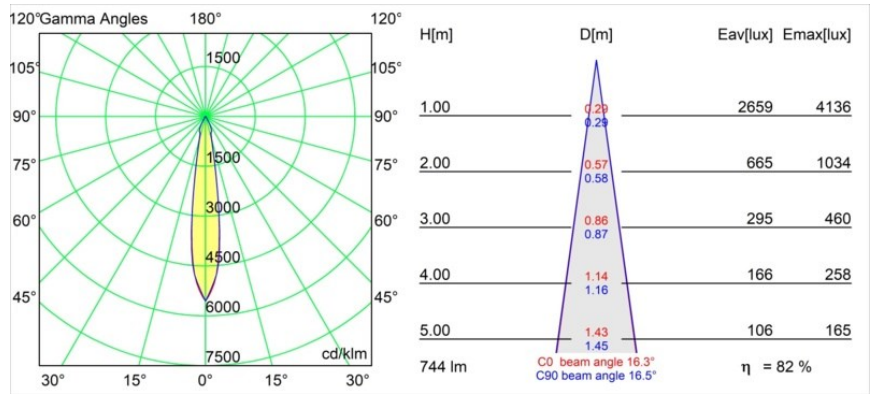

### Specificaties

Materiaal	12771246
Type Lichtbron	LED
LED type	BRIDGELUX V8G8
LED technologie	Led-COB
CRI	Min. 90
Kleurtemperatuur	2700K
Levensduur	L80B20 bij 50.000 Uur
Lamp inbegrepen	Ja
Aantal Lichtbronnen	1
CIE-fluxcode	93 98 100 100 83
Binning (SDCM)	2
Lichtrichting	Omlaag
Optisch	Reflector
Gemeten gradenbundel (°)	16,3
Ingangsspanning	Aandrijving Gelijkstroom Vereist
Elektriciteitsklasse	III
IP-klasse	20
Gloeidraadtest (°C)	960
Binnen/Buiten	Binnen
Toepassing	Plafond, Wand
Montage	Inbouw
Inbouwopening (mm)	∅108
Montagediepte (mm)	100,0
Verstelbaarheid	H 355° V 30°
Afstand tot Verlicht Voorwerp (m)	0,1
Primaire Kleur & Primaire Afwerking	Goud, Mat
Brutogewicht (g)	488,0
Stroom driver (mA)	350      500      700
Min. forward voltage (Vf)	13,2      13,7      14,2
Max. forward voltage (Vf)	15,0      15,4      16,0
Connected load (W)	5,0      7,2      10,6
Lumenoutput per lampunit (lm)	460      617      793
Efficiëntie (lm/W)	74      67      59
UGR	15      16      17
Opmerking	• 3500K op verzoek

**TM30 & CRI Diagrammen**

**Lichtspreiding & Stralingsdiagram**