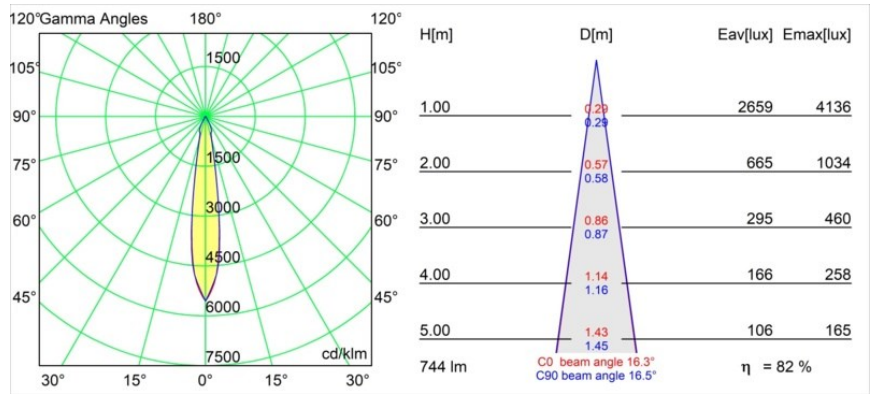

Light distribution & beam diagram