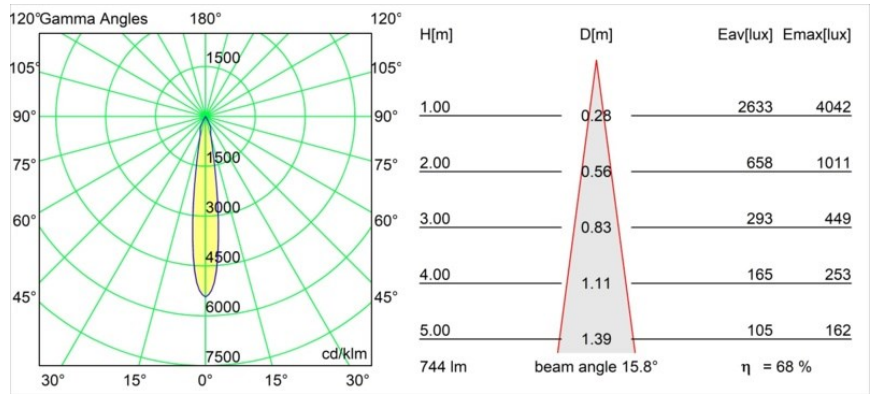

Lichtspreiding & Stralingsdiagram