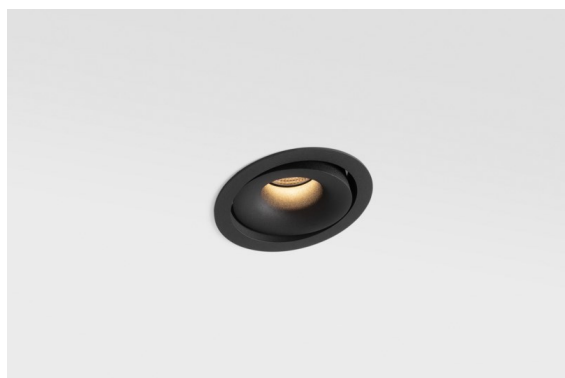

Date
Customer
Project
Type

Smart Cake Recessed Adjustable 115 1x LED 2700K Spot DE Black Structure

Los 3 diseños originales (Smart Kup, Lotus y Cake) siguen robando los corazones de diseñadores de interiores. Y lo mismo puede decirse de toda la familia Smart. La accesibilidad y extrema versatilidad de Smart son indudablemente ideales para cualquier expresión. Combine a su gusto iluminación de resalte, focos uplight y downlight, luces fijas o ajustables, y una gran diversidad de formas, tamaños, colores y opciones montaje, y obtendrá una instalación muy atractiva.

Specifications

Material	12771232
Tipo de fuente de luz	LED
Tipo de LED	BRIDGELUX V8G8
Tecnología LED	COB LED
CRI	Min. 90
Temperatura del color	2700K
Vida Útil	L80B20 @50.000 horas
Lámpara Incluida	Sí
Número de fuentes de luz	1
Código de flujo CIE	99 100 100 100 69
Binning (SDCM)	2
Dirección de la luz	Directo
Óptica	Reflector
Ángulo de Apertura medido (°)	15,8
Voltaje de entrada	Driver de corriente constante requerido
Clasificación eléctrica	III
Clasificación del IP	20
Clasificación de hilo incandescente (°C)	960
Interio/Exterior	Interior
Aplicación	Techo, Pared
Montaje	Empotrado
Tamaño de corte (mm)	ø108
Profundidad de montaje (mm)	100,0
Ajustabilidad	H 35° V 30°
Distancia al objeto iluminado (m)	0,1
Color principal & Acabado principal	Negro, Estructura
Peso bruto (g)	488,0
Corriente de accionamiento (mA)	350 500 700
Min. forward voltage (Vf)	13,2 13,7 14,2
Max. forward voltage (Vf)	15,0 15,4 16,0
Connected load (W)	5,0 7,2 10,6
Flujo luminoso por lámpara (lm)	381 512 657
Eficacia (lm/W)	61 56 49

Índice de deslumbramiento	1	2	3
Remark	• 3500K bajo pedido		

TM30 & CRI diagram

Light distribution & beam diagram

Accesorios Decorativo

- 12810009** Mask Smart 115 1x White Structure
- 12810032** Mask Smart 115 1x Black Structure
- 12810046** Mask Smart 115 1x Gold Matt