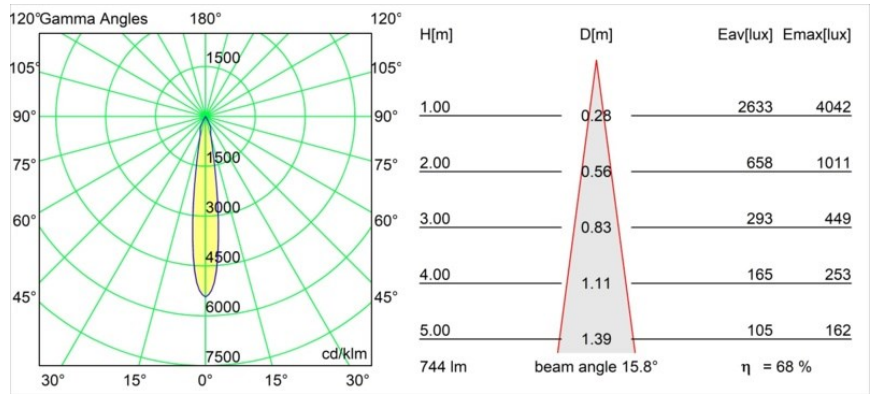

Light distribution & beam diagram