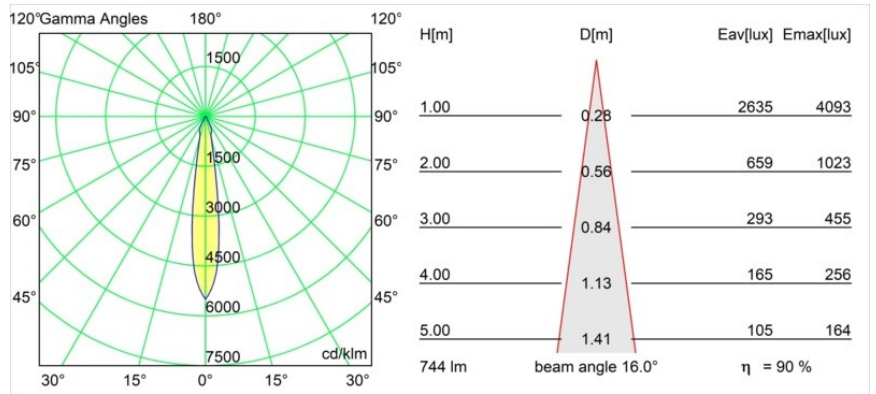

Lichtspreiding & Stralingsdiagram