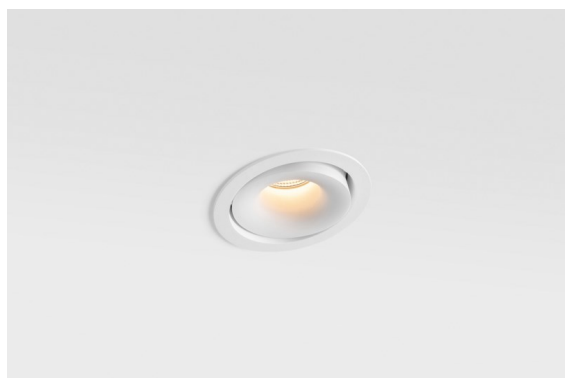

Datum
Klant
Project
Soort

*Smart Cake Recessed Adjustable 115 1x LED 2700K Spot DE White Structure*

### Specificaties

Materiaal	12771209
Type Lichtbron	LED
LED type	BRIDGELUX V8G8
LED technologie	Led-COB
CRI	Min. 90
Kleurtemperatuur	2700K
Levensduur	L80B20 bij 50.000 Uur
Lamp inbegrepen	Ja
Aantal Lichtbronnen	1
CIE-fluxcode	88 96 100 100 90
Binning (SDCM)	2
Lichtrichting	Omlaag
Optisch	Reflector
Gemeten gradenbundel (°)	16,0
Ingangsspanning	Aandrijving Gelijktroom Vereist
Elektriciteitsklasse	III
IP-klasse	20
Gloeidraadtest (°C)	960
Binnen/Buiten	Binnen
Toepassing	Plafond, Wand
Montage	Inbouw
Inbouwopening (mm)	Ø108
Montagediepte (mm)	100,0
Verstelbaarheid	H 355° V 30°
Afstand tot Verlicht Voorwerp (m)	0,1
Primaire Kleur & Primaire Afwerking	Wit, Structuur
Brutogewicht (g)	488,0
Stroom driver (mA)	350      500      700
Min. forward voltage (Vf)	13,2      13,7      14,2
Max. forward voltage (Vf)	15,0      15,4      16,0
Connected load (W)	5,0      7,2      10,6
Lumenoutput per lampunit (lm)	499      670      861
Efficiëntie (lm/W)	80      73      64
UGR	20      21      22
Opmerking	• 3500K op verzoek

De 3 originele ontwerpen, Smart Kup, Lotis en Cake, stelen nog steeds de harten van interieurontwerpers. Dat geldt trouwens voor de hele Smart familie. De toegankelijkheid en extreme veelzijdigheid van Smart passen bij nagenoeg elke opstelling. Combineer accentverlichting, op- en neerwaarts, vast of verstelbaar, een mozaïek van vormen, formaten, kleuren en montageopties, en creëer een speelse opstelling.