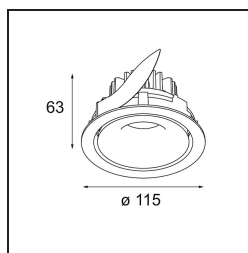

Date
Customer
Project
Type

Smart Cake Recessed Adjustable 115 1x LED 2700K Spot DE White Structure

Specifications

Material	12771209
Tipo de fuente de luz	LED
Tipo de LED	BRIDGELUX V8G8
Tecnología LED	COB LED
CRI	Min. 90
Temperatura del color	2700K
Vida Útil	L80B20 @50.000 horas
Lámpara Incluida	Sí
Número de fuentes de luz	1
Código de flujo CIE	88 96 100 100 90
Binning (SDCM)	2
Dirección de la luz	Directo
Óptica	Reflector
Ángulo de Apertura medido (°)	16,0
Voltaje de entrada	Driver de corriente constante requerido
Clasificación eléctrica	III
Clasificación del IP	20
Clasificación de hilo incandescente (°C)	960
Interio/Exterior	Interior
Aplicación	Techo, Pared
Montaje	Empotrado
Tamaño de corte (mm)	ø108
Profundidad de montaje (mm)	100,0
Ajustabilidad	H 35° V 30°
Distancia al objeto iluminado (m)	0,1
Color principal & Acabado principal	Blanco, Estructura
Peso bruto (g)	488,0
Corriente de accionamiento (mA)	350 500 700
Min. forward voltage (Vf)	13,2 13,7 14,2
Max. forward voltage (Vf)	15,0 15,4 16,0
Connected load (W)	5,0 7,2 10,6
Flujo luminoso por lámpara (lm)	499 670 861
Eficacia (lm/W)	80 73 64