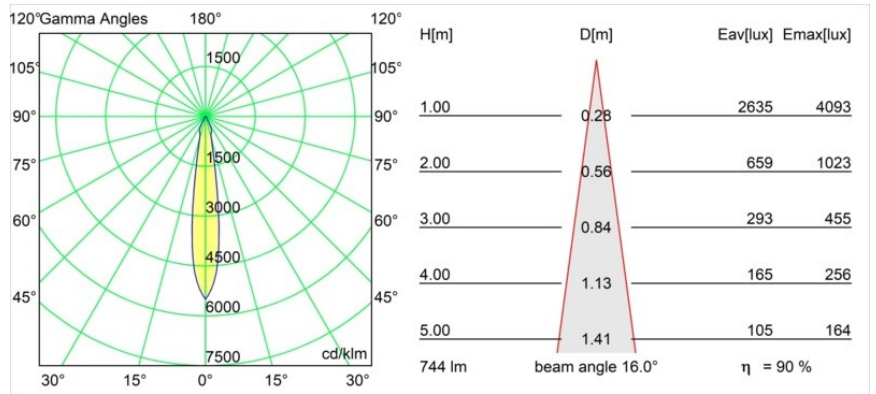

Light distribution & beam diagram