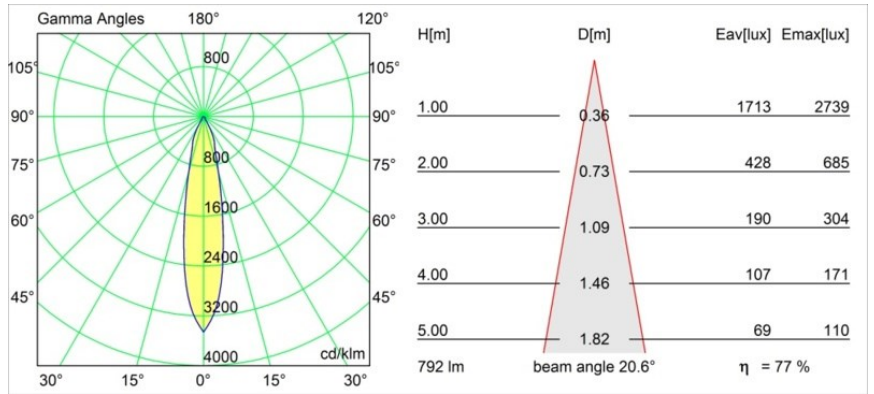

Lichtspreiding & Stralingsdiagram