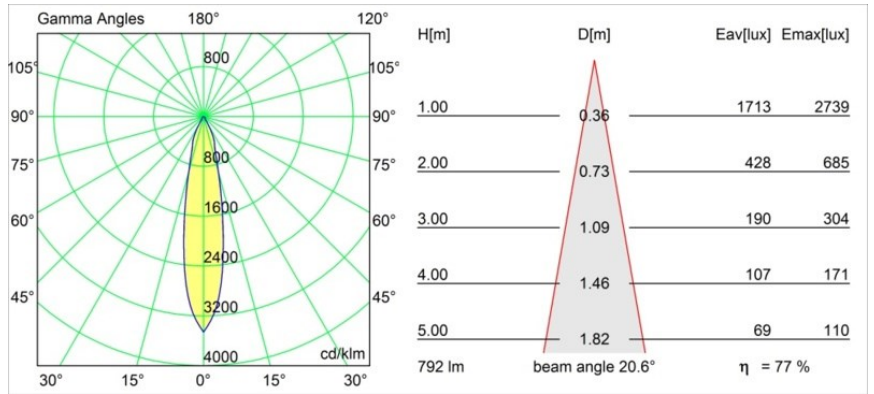

Light distribution & beam diagram