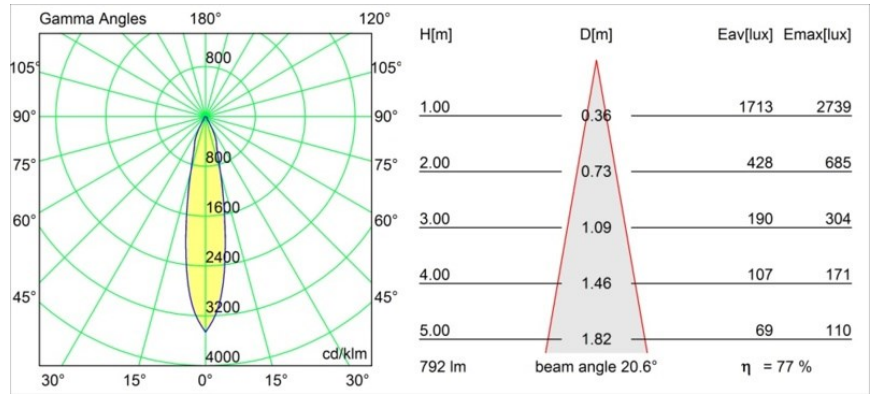

Lichtverteilung und Lichtverteilungskurve