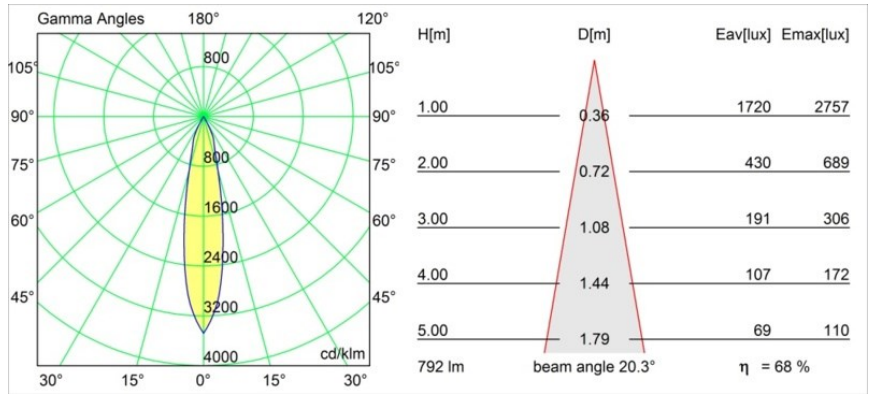

Lichtspreiding & Stralingsdiagram