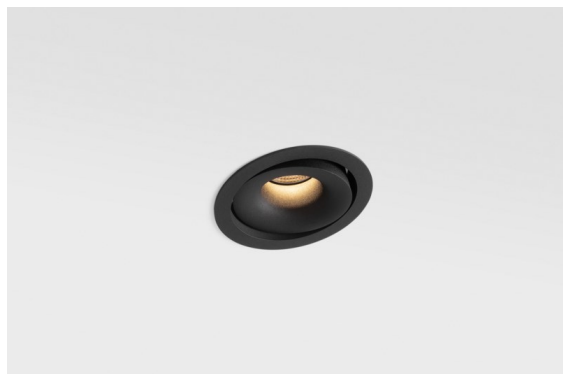

Datum
Klant
Project
Soort

Smart Cake Recessed Adjustable 115 1x LED 4000K Medium DE Black Structure

Specificaties

Materiaal	12771132
Type Lichtbron	LED
LED type	BRIDGELUX V8G6
LED technologie	Led-COB
CRI	Min. 90
Kleurtemperatuur	4000K
Levensduur	L80B20 bij 50.000 Uur
Lamp inbegrepen	Ja
Aantal Lichtbronnen	1
CIE-fluxcode	99 100 100 100 68
Binning (SDCM)	3
Lichtrichting	Omlaag
Optisch	Reflector
Gemeten gradenbundel (°)	20,3
Ingangsspanning	Aandrijving Gelijkstroom Vereist
Elektriciteitsklasse	III
IP-klasse	20
Gloeidraadtest (°C)	960
Binnen/Buiten	Binnen
Toepassing	Plafond, Wand
Montage	Inbouw
Inbouwopening (mm)	∅108
Montagediepte (mm)	100,0
Verstelbaarheid	H 355° V 30°
Afstand tot Verlicht Voorwerp (m)	0,1
Primaire Kleur & Primaire Afwerking	Zwart, Structuur
Brutogewicht (g)	488,0
Stroom driver (mA)	350 500 700
Min. forward voltage (Vf)	16,5 17,1 17,7
Max. forward voltage (Vf)	19,2 19,8 20,8
Connected load (W)	6,2 9,2 13,4
Lumenoutput per lampunit (lm)	429 539 693
Efficiëntie (lm/W)	69 59 52
UGR	3 4 5
Opmerking	• 3500K op verzoek

De 3 originele ontwerpen, Smart Kup, Lotis en Cake, stelen nog steeds de harten van interieurontwerpers. Dat geldt trouwens voor de hele Smart familie. De toegankelijkheid en extreme veelzijdigheid van Smart passen bij nagenoeg elke opstelling. Combineer accentverlichting, op- en neerwaarts, vast of verstelbaar, een mozaïek van vormen, formaten, kleuren en montageopties, en creëer een speelse opstelling.