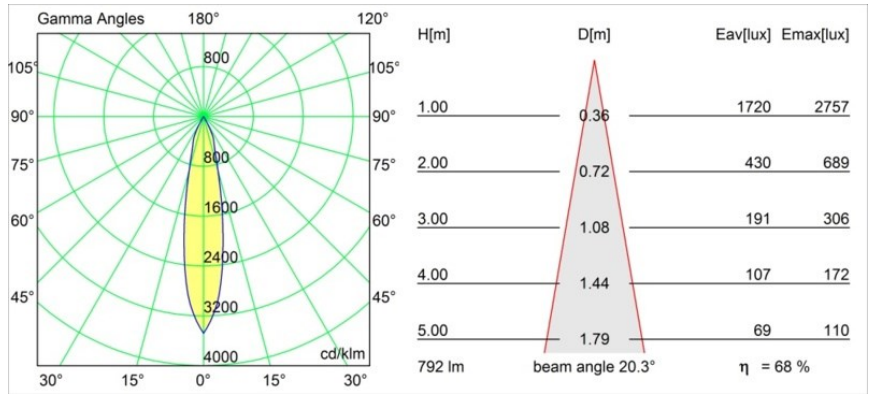

### Specifications

Materiale	12771132
Tipo di Sorgente	LED
Tipologia LED	BRIDGELUX V8G6
Tecnologie LED	COB
CRI	Min. 90
Temperatura di colore della luce	4000K
Vita utile	L80B20 @50.000 ore
Lampadina inclusa	Sì
Numero di fonte luminosa	1
Codice di flusso CIE	99 100 100 100 68
Binning (SDCM)	3
Direzione della luce	Diretta
Ottiche	Riflettore
Fascio misurato (°)	20,3
Volt in ingresso	Necessario driver a corrente costante
Classificazione elettrica	III
Grado IP	20
Test filo a caldo (°C)	960
Interno/Esterno	Interno
Applicazione	Soffitto, Parete
Montaggio	Incassato
Foro d'incasso (mm)	Ø108
Profondità di montaggio (mm)	100,0
Orientabilità	H 355° V 30°
Distanza dall'oggetto illuminato (m)	0,1
Colore primario & Finitura primaria	Nero, Strutturata
Peso lordo (g)	488,0
Corrente di azionamento (mA)	350      500      700
Min. forward voltage (Vf)	16,5      17,1      17,7
Max. forward voltage (Vf)	19,2      19,8      20,8
Connected load (W)	6,2      9,2      13,4
Flusso luminoso per lampade (lm)	429      539      693
Efficienza (lm/W)	69      59      52

---

Livello abbagliamento	3	4	5
Remark	• 3500K su richiesta		

---

**TM30 & CRI diagram**

**Light distribution & beam diagram**

**Accessori Decorativi**

- 12810009** Mask Smart 115 1x White Structure
- 12810032** Mask Smart 115 1x Black Structure
- 12810046** Mask Smart 115 1x Gold Matt