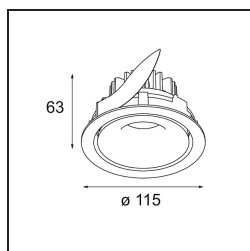

### Specifications

Materiale	12771132
Tipo di Sorgente	LED
Tipologia LED	BRIDGELUX V8G6
Tecnologie LED	COB
CRI	Min. 90
Temperatura di colore della luce	4000K
Vita utile	L80B20 @50.000 ore
Lampadina inclusa	Sì
Numero di fonte luminosa	1
Codice di flusso CIE	99 100 100 100 68
Binning (SDCM)	3
Direzione della luce	Diretta
Ottiche	Riflettore
Fascio misurato (°)	20,3
Volt in ingresso	Necessario driver a corrente costante
Classificazione elettrica	III
Grado IP	20
Test filo a caldo (°C)	960
Interno/Esterno	Interno
Applicazione	Soffitto, Parete
Montaggio	Incassato
Foro d'incasso (mm)	Ø108
Profondità di montaggio (mm)	100,0
Orientabilità	H 355° V 30°
Distanza dall'oggetto illuminato (m)	0,1
Colore primario & Finitura primaria	Nero, Strutturata
Peso lordo (g)	488,0
Corrente di azionamento (mA)	350      500      700
Min. forward voltage (Vf)	16,5      17,1      17,7
Max. forward voltage (Vf)	19,2      19,8      20,8
Connected load (W)	6,2      9,2      13,4
Flusso luminoso per lampade (lm)	429      539      693
Efficienza (lm/W)	69      59      52