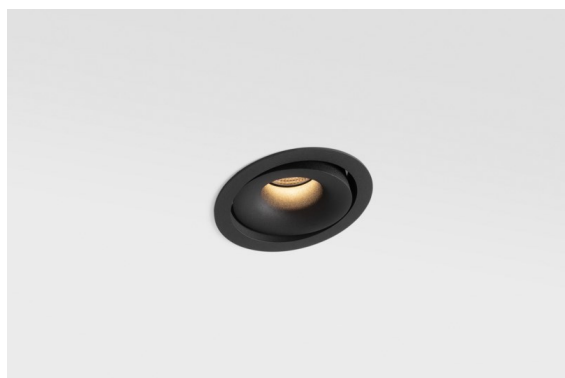

Date
Customer
Project
Type

Smart Cake Recessed Adjustable 115 1x LED 4000K Medium DE Black Structure

Los 3 diseños originales (Smart Kup, Lotis y Cake) siguen robando los corazones de diseñadores de interiores. Y lo mismo puede decirse de toda la familia Smart. La accesibilidad y extrema versatilidad de Smart son indudablemente ideales para cualquier expresión. Combine a su gusto iluminación de resalte, focos uplight y downlight, luces fijas o ajustables, y una gran diversidad de formas, tamaños, colores y opciones montaje, y obtendrá una instalación muy atractiva.

Specifications

Material	12771132
Tipo de fuente de luz	LED
Tipo de LED	BRIDGELUX V8G6
Tecnología LED	COB LED
CRI	Min. 90
Temperatura del color	4000K
Vida Útil	L80B20 @50.000 horas
Lámpara Incluida	Sí
Número de fuentes de luz	1
Código de flujo CIE	99 100 100 100 68
Binning (SDCM)	3
Dirección de la luz	Directo
Óptica	Reflector
Ángulo de Apertura medido (°)	20,3
Voltaje de entrada	Driver de corriente constante requerido
Clasificación eléctrica	III
Clasificación del IP	20
Clasificación de hilo incandescente (°C)	960
Interio/Exterior	Interior
Aplicación	Techo, Pared
Montaje	Empotrado
Tamaño de corte (mm)	ø108
Profundidad de montaje (mm)	100,0
Ajustabilidad	H 35° V 30°
Distancia al objeto iluminado (m)	0,1
Color principal & Acabado principal	Negro, Estructura
Peso bruto (g)	488,0
Corriente de accionamiento (mA)	350 500 700
Min. forward voltage (Vf)	16,5 17,1 17,7
Max. forward voltage (Vf)	19,2 19,8 20,8
Connected load (W)	6,2 9,2 13,4
Flujo luminoso por lámpara (lm)	429 539 693
Eficacia (lm/W)	69 59 52

Índice de deslumbramiento	3	4	5
Remark	• 3500K bajo pedido		

TM30 & CRI diagram

Light distribution & beam diagram

Accesorios Decorativo

- 12810009** Mask Smart 115 1x White Structure
- 12810032** Mask Smart 115 1x Black Structure
- 12810046** Mask Smart 115 1x Gold Matt