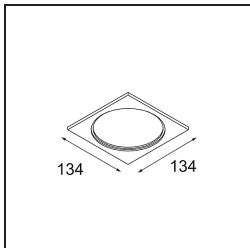

Specifications

Material	12771132
Tipo de fuente de luz	LED
Tipo de LED	BRIDGELUX V8G6
Tecnología LED	COB LED
CRI	Min. 90
Temperatura del color	4000K
Vida Útil	L80B20 @50.000 horas
Lámpara Incluida	Sí
Número de fuentes de luz	1
Código de flujo CIE	99 100 100 100 68
Binning (SDCM)	3
Dirección de la luz	Directo
Óptica	Reflector
Ángulo de Apertura medido (°)	20,3
Voltaje de entrada	Driver de corriente constante requerido
Clasificación eléctrica	III
Clasificación del IP	20
Clasificación de hilo incandescente (°C)	960
Interio/Exterior	Interior
Aplicación	Techo, Pared
Montaje	Empotrado
Tamaño de corte (mm)	ø108
Profundidad de montaje (mm)	100,0
Ajustabilidad	H 35° V 30°
Distancia al objeto iluminado (m)	0,1
Color principal & Acabado principal	Negro, Estructura
Peso bruto (g)	488,0
Corriente de accionamiento (mA)	350 500 700
Min. forward voltage (Vf)	16,5 17,1 17,7
Max. forward voltage (Vf)	19,2 19,8 20,8
Connected load (W)	6,2 9,2 13,4
Flujo luminoso por lámpara (lm)	429 539 693
Eficacia (lm/W)	69 59 52

Índice de deslumbramiento	3	4	5
Remark	• 3500K bajo pedido		

TM30 & CRI diagram

Light distribution & beam diagram

Accesorios Decorativo

- 12810009** Mask Smart 115 1x White Structure
- 12810032** Mask Smart 115 1x Black Structure
- 12810046** Mask Smart 115 1x Gold Matt