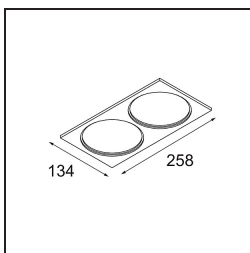

- **12810109** Mask Smart 115 2x White Structure
- **12810132** Mask Smart 115 2x Black Structure
- **12810146** Mask Smart 115 2x Gold Matt