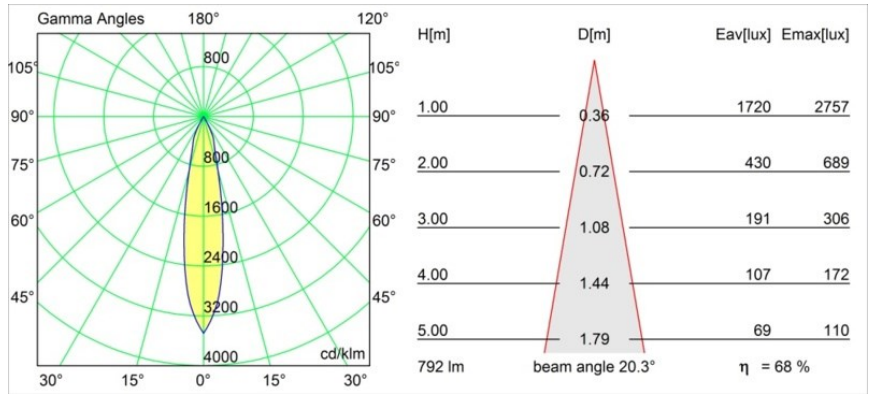

Light distribution & beam diagram