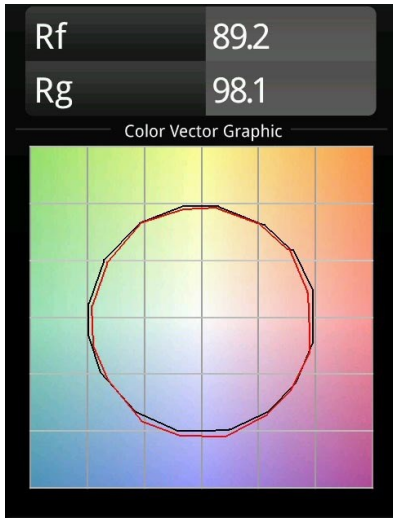

TM30 & CRI Diagrammen