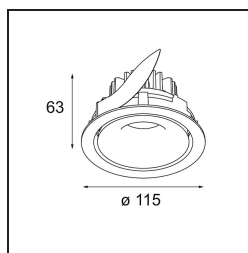

Datum
Klant
Project
Soort

*Smart Cake Recessed Adjustable 115 1x LED 4000K Medium DE White Structure*

### Specificaties

Materiaal	12771109
Type Lichtbron	LED
LED type	BRIDGELUX V8G6
LED technologie	Led-COB
CRI	Min. 90
Kleurtemperatuur	4000K
Levensduur	L80B20 bij 50.000 Uur
Lamp inbegrepen	Ja
Aantal Lichtbronnen	1
CIE-fluxcode	86 95 100 100 85
Binning (SDCM)	3
Lichtrichting	Omlaag
Optisch	Reflector
Gemeten gradenbundel (°)	20,7
Ingangsspanning	Aandrijving Gelijkstroom Vereist
Elektriciteitsklasse	III
IP-klasse	20
Gloeidraadtest (°C)	960
Binnen/Buiten	Binnen
Toepassing	Plafond, Wand
Montage	Inbouw
Inbouwopening (mm)	108
Montagediepte (mm)	100,0
Verstelbaarheid	H 355° V 30°
Afstand tot Verlicht Voorwerp (m)	0,1
Primaire Kleur & Primaire Afwerking	Wit, Structuur
Brutogewicht (g)	488,0
Stroom driver (mA)	350      500      700
Min. forward voltage (Vf)	16,5      17,1      17,7
Max. forward voltage (Vf)	19,2      19,8      20,8
Connected load (W)	6,2      9,2      13,4
Lumenoutput per lampunit (lm)	535      673      865
Efficiëntie (lm/W)	86      73      65
UGR	21      21      22
Opmerking	• 3500K op verzoek