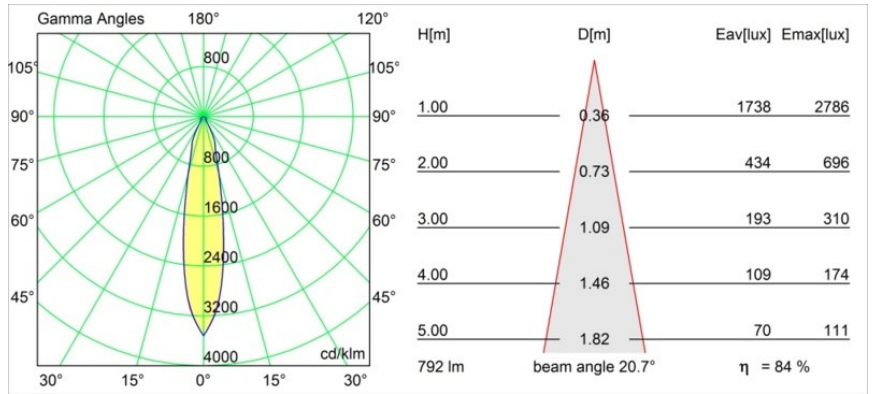

Lichtspreiding & Stralingsdiagram