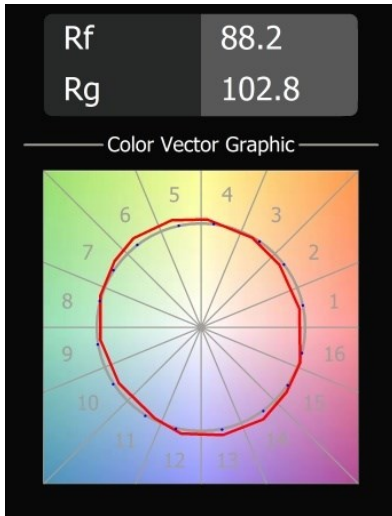

TM30 & CRI Diagrammen