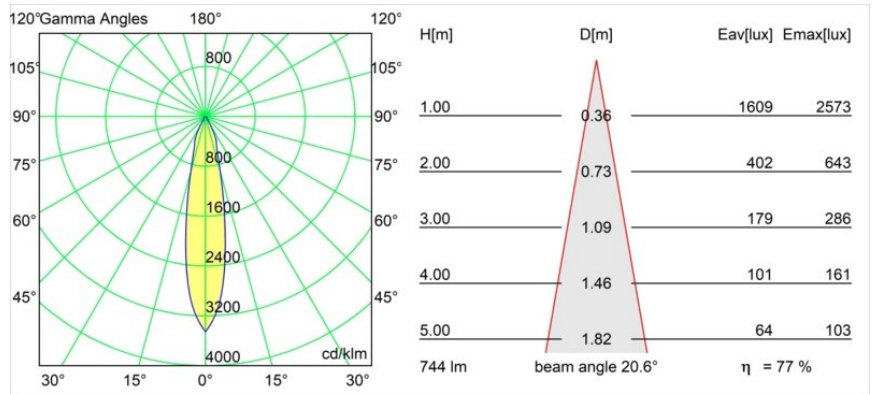

Lichtspreiding & Stralingsdiagram