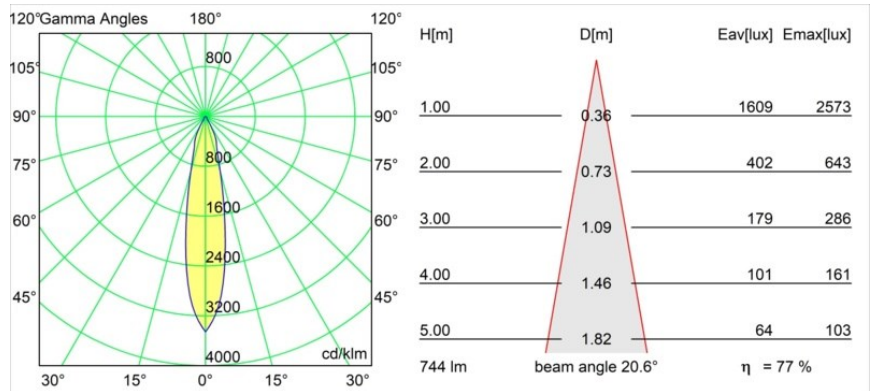

Lichtspreiding & Stralingsdiagram