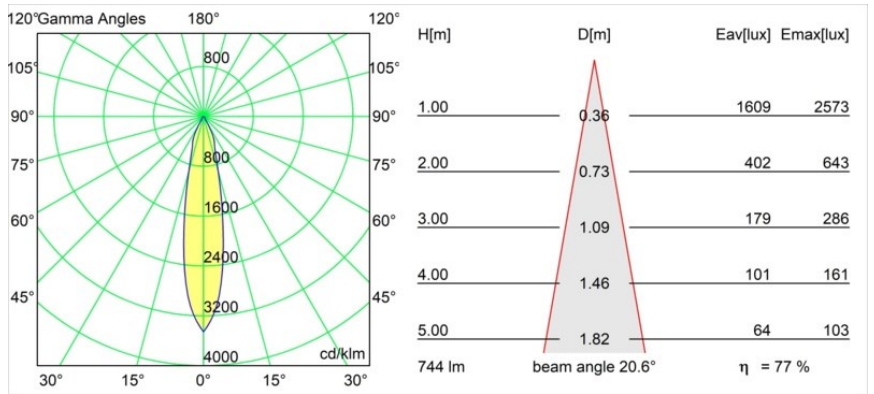

Light distribution & beam diagram