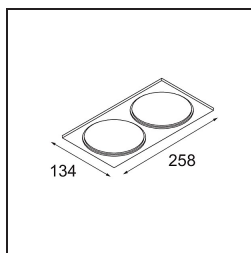

UGR	15	16	17
Commentaire	• 3500K sur demande		

TM30 & CRI diagrammes

Distribution de Lumière & Schéma de Faisceau

Accessoires d'Eclairage décoratives

- 12810009** Mask Smart 115 1x White Structure
- 12810032** Mask Smart 115 1x Black Structure
- 12810046** Mask Smart 115 1x Gold Matt