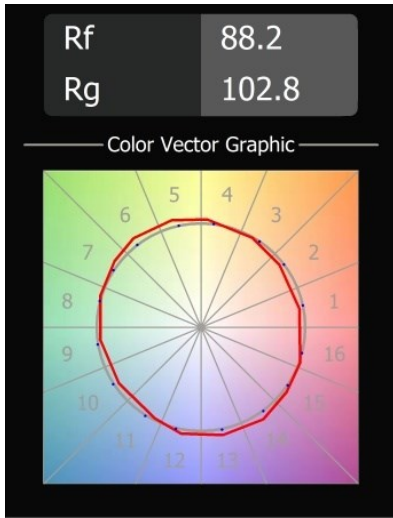

TM30 & CRI diagrammes