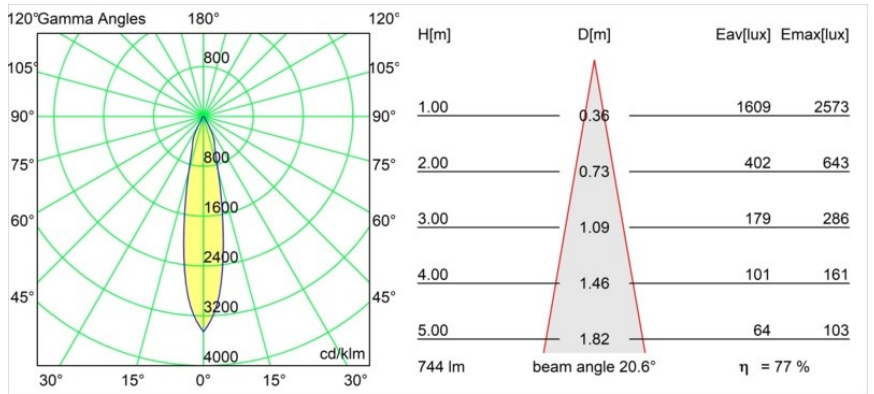

Distribution de Lumière & Schéma de Faisceau