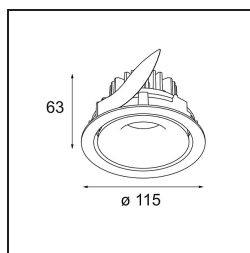

Smart Cake Recessed Adjustable 115 1x LED 2700K Medium DE Gold Matt

Caractéristiques

Les 3 designs originaux, Smart Kup, Lotis et Cake, parviennent toujours à ravir les cœurs des designers d'intérieur. Et cela vaut pour la famille Smart entière. L'accessibilité et l'extrême polyvalence de Smart conviendront à n'en pas douter à toute création. Mélangez et associez l'éclairage d'ambiance, vers le haut et vers le bas, fixe ou réglable, une mosaïque de formes, de tailles, de couleurs et d'options de montage, et créez une installation fantaisiste.

Matériaux	12771046
Type de Source Lumineuse	LED
Type de LED	BRIDGELUX V8G8
Technologie LED	LED COB
CRI	Min. 90
Température de Couleur	2700K
Durée de Vie	L80B20 à 50 000 heures
Ampoule incluse	Oui
Nombre de Sources Lumineuses	1
Code de flux CIE	93 98 100 100 78
Groupe ment (SDCM)	2
Direction de la Lumière	Bas
Optique	Réflecteur
Faisceau mesuré (°)	20,6
Tension d'Entrée	Driver à Courant Constant Requis
Classe Électrique	III
Indice de protection IP	20
Essai au fil incandescent (°C)	960
Intérieur/extérieur	Intérieur
Application	Plafond, Mur
Montage	Encastré
Taille de découpe (mm)	108
Profondeur de montage (mm)	100,0
Ajustabilité	H 35° V 30°
Distance avec l'Objet Éclairé (m)	0,1
Couleur Principale & Finition Principale	Or, Mat
Poids brut (g)	488,0
Courant du driver (mA)	350 500 700
Min. forward voltage (Vf)	13,2 13,7 14,2
Max. forward voltage (Vf)	15,0 15,4 16,0
Connected load (W)	5,0 7,2 10,6
Flux lumineux par lampe (lm)	432 580 745
Efficacité (lm/W)	70 63 56