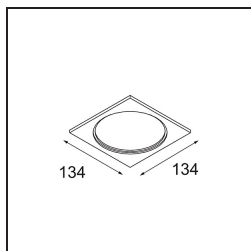

UGR	15	16	17
Commentaire	• 3500K sur demande		

TM30 & CRI diagrammes

Distribution de Lumière & Schéma de Faisceau

Accessoires d'Eclairage décoratives

- 12810009** Mask Smart 115 1x White Structure
- 12810032** Mask Smart 115 1x Black Structure
- 12810046** Mask Smart 115 1x Gold Matt