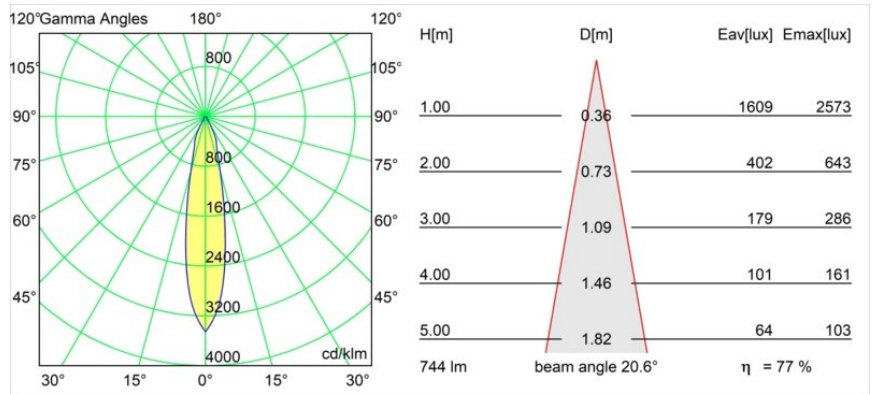

Lichtverteilung und Lichtverteilungskurve