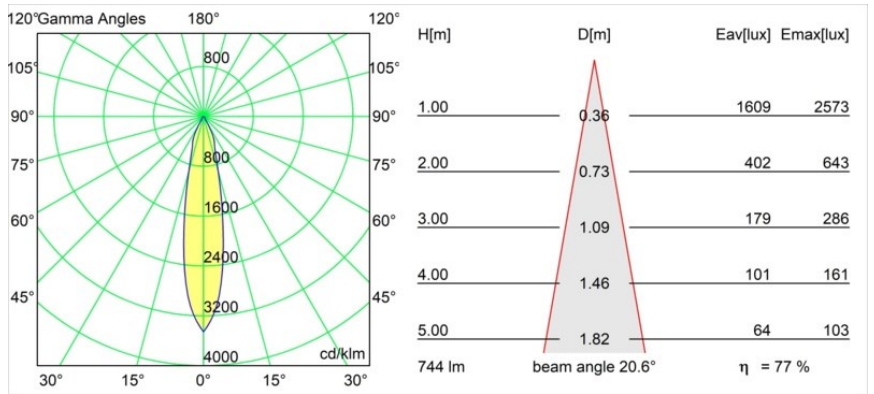

Lichtverteilung und Lichtverteilungskurve