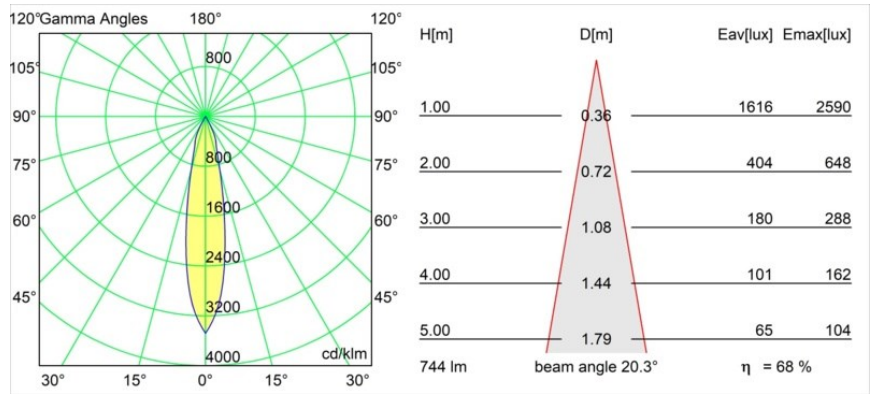

Lichtspreiding & Stralingsdiagram