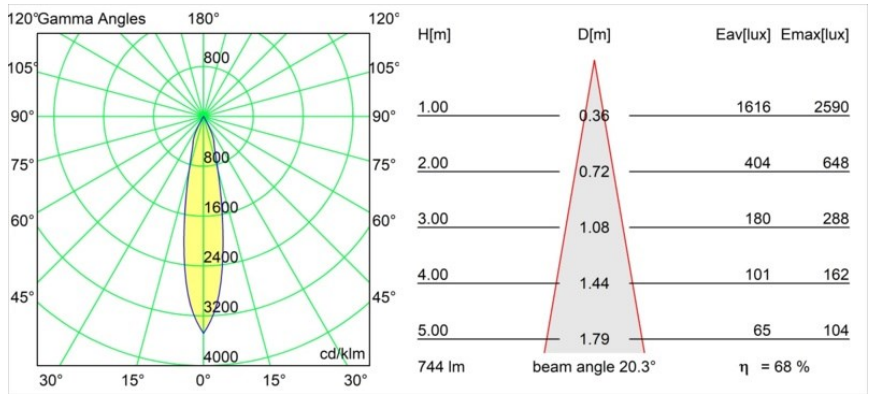

Matériaux	12771032
Type de Source Lumineuse	LED
Type de LED	BRIDGELUX V8G8
Technologie LED	LED COB
CRI	Min. 90
Température de Couleur	2700K
Durée de Vie	L80B20 à 50 000 heures
Ampoule incluse	Oui
Nombre de Sources Lumineuses	1
Code de flux CIE	99 100 100 100 68
Groupe ment (SDCM)	2
Direction de la Lumière	Bas
Optique	Réflecteur
Faisceau mesuré (°)	20,3
Tension d'Entrée	Driver à Courant Constant Requis
Classe Électrique	III
Indice de protection IP	20
Essai au fil incandescent (°C)	960
Intérieur/extérieur	Intérieur
Application	Plafond, Mur
Montage	Encastré
Taille de découpe (mm)	ø108
Profondeur de montage (mm)	100,0
Ajustabilité	H 35° V 30°
Distance avec l'Objet Éclairé (m)	0,1
Couleur Principale & Finition Principale	Noir, Structure
Poids brut (g)	488,0
Courant du driver (mA)	350      500      700
Min. forward voltage (Vf)	13,2      13,7      14,2
Max. forward voltage (Vf)	15,0      15,4      16,0
Connected load (W)	5,0      7,2      10,6
Flux lumineux par lampe (lm)	377      506      650
Efficacité (lm/W)	61      55      49

---

UGR	3	4	5
Commentaire	• 3500K sur demande		

---

**TM30 & CRI diagrammes**

**Distribution de Lumière & Schéma de Faisceau**

Diagrammes

**Accessoires d'Eclairage décoratives**

- 12810009** Mask Smart 115 1x White Structure
- 12810032** Mask Smart 115 1x Black Structure
- 12810046** Mask Smart 115 1x Gold Matt