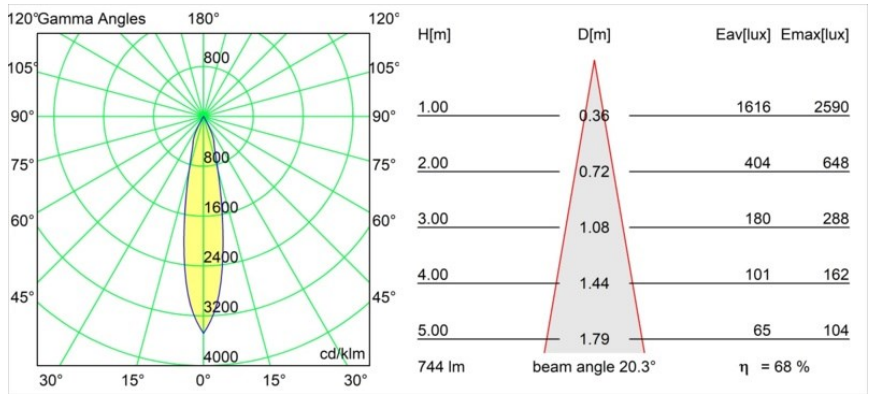

Light distribution & beam diagram