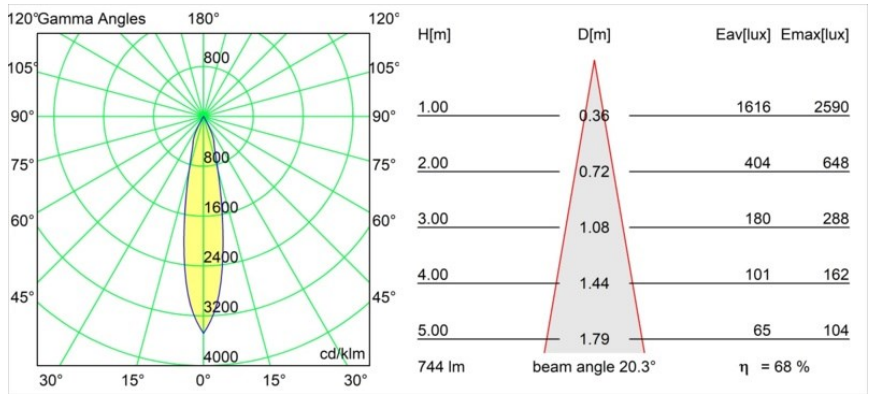

Lichtverteilung und Lichtverteilungskurve