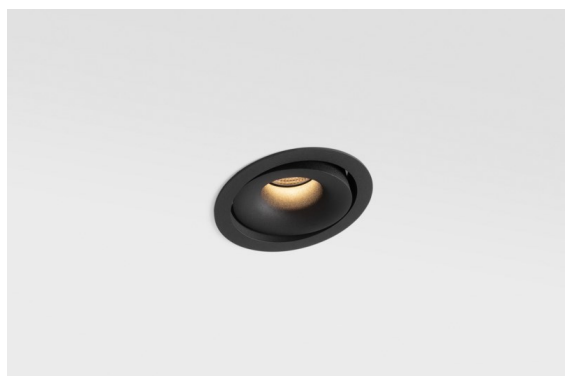

Datum
Kunde
Projekt
Art

*Smart Cake Recessed Adjustable 115 1x LED 2700K Medium DE Black Structure*

### Spezifikationen

Material	12771032
Typ der Lichtquelle	LED
LED Typ	BRIDGELUX V8G8
LED-Technologie	COB-LED
CRI	Min. 90
Farbtemperatur	2700K
Lebensdauer	L80 B20 bei 50.000 Stunden
Leuchtmittel enthalten	Ja
Anzahl Lichtquellen	1
CIE-Fluxcode	99 100 100 100 68
Binning (SDCM)	2
Lichtrichtung	Abwärts
Optik	Reflektor
Gemessene Abstrahlwinkel (°)	20,3
Eingangsspannung	Konstantstrom-Treiber erforderlich
Schutzklasse	III
Schutzart	20
Glühdrahtprüfung (°C)	960
Innen/Außen	Innen
Anwendung	Decke, Wand
Montage	Einbau
Ausschnittgröße (mm)	∅108
Einbautiefe (mm)	100,0
Verstellbarkeit	H 355° V 30°
Abstand zum beleuchteten Objekt (m)	0,1
Primärfarbe & Primäres Finish	Schwarz, Strukturiert
Bruttogewicht (g)	488,0
Antriebsstrom (mA)	350      500      700
Min. forward voltage (Vf)	13,2      13,7      14,2
Max. forward voltage (Vf)	15,0      15,4      16,0
Connected load (W)	5,0      7,2      10,6
Lichtstrom pro Lampe (lm)	377      506      650
Effizienz (lm/W)	61      55      49
UGR	3      4      5
Bemerkung	• 3500K auf Anfrage

Die 3 ursprünglichen Designs, Smart Kup, Lotis und Cake, stehen nach wie vor die Herzen der Innendesigner. Und dies gilt für die gesamte Smart-Produktfamilie. Die Zugänglichkeit und extreme Vielseitigkeit der Smart sind unschlagbare Argumente für jedes Design. Mischen und kombinieren Sie Akzentbeleuchtung, aufwärts und abwärts gerichtetes Licht, fest oder verstellbar, ein Mosaik von Designs, Formen, Größen, Farben und Montageoptionen – und schaffen Sie eine spielerische Installation.