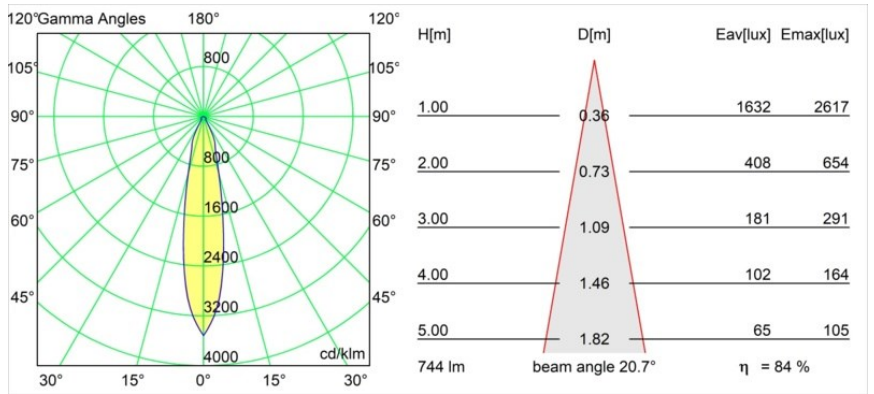

Lichtspreiding & Stralingsdiagram