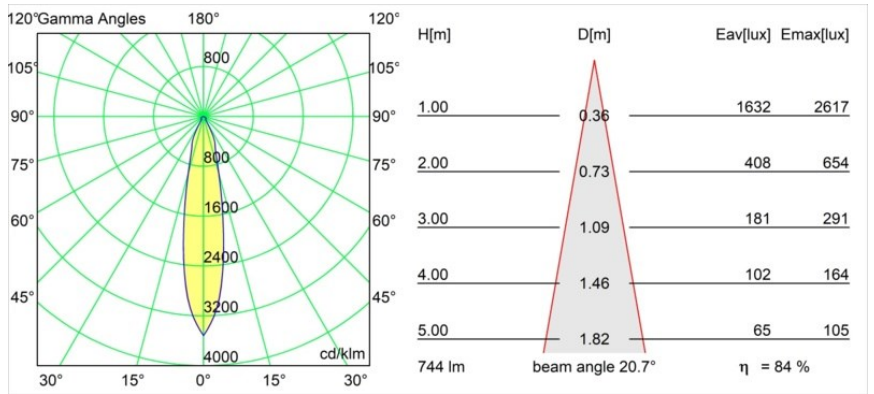

---

UGR	20	21	22
Commentaire	• 3500K sur demande		

---

**TM30 & CRI diagrammes**

**Distribution de Lumière & Schéma de Faisceau**

Diagrammes

**Accessoires d'Eclairage décoratives**

- 12810009** Mask Smart 115 1x White Structure
- 12810032** Mask Smart 115 1x Black Structure
- 12810046** Mask Smart 115 1x Gold Matt