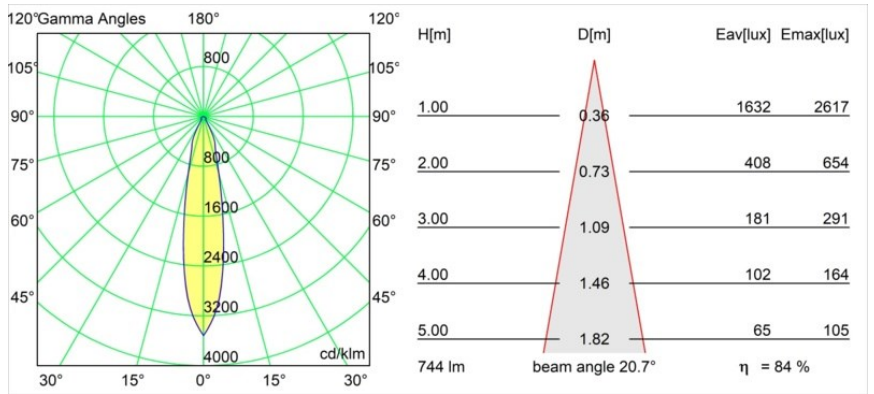

Light distribution & beam diagram