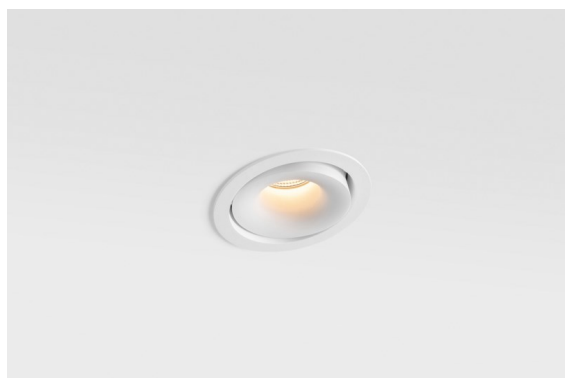

Date
Customer
Project
Type

Smart Cake Recessed Adjustable 115 1x LED 2700K Medium DE White Structure

Specifications

Material	12771009
Tipo de fuente de luz	LED
Tipo de LED	BRIDGELUX V8G8
Tecnología LED	COB LED
CRI	Min. 90
Temperatura del color	2700K
Vida Útil	L80B20 @50.000 horas
Lámpara Incluida	Sí
Número de fuentes de luz	1
Código de flujo CIE	86 95 100 100 85
Binning (SDCM)	2
Dirección de la luz	Directo
Óptica	Reflector
Ángulo de Apertura medido (°)	20,7
Voltaje de entrada	Driver de corriente constante requerido
Clasificación eléctrica	III
Clasificación del IP	20
Clasificación de hilo incandescente (°C)	960
Interio/Exterior	Interior
Aplicación	Techo, Pared
Montaje	Empotrado
Tamaño de corte (mm)	108
Profundidad de montaje (mm)	100,0
Ajustabilidad	H 35° V 30°
Distancia al objeto iluminado (m)	0,1
Color principal & Acabado principal	Blanco, Estructura
Peso bruto (g)	488,0
Corriente de accionamiento (mA)	350 500 700
Min. forward voltage (Vf)	13,2 13,7 14,2
Max. forward voltage (Vf)	15,0 15,4 16,0
Connected load (W)	5,0 7,2 10,6
Flujo luminoso por lámpara (lm)	471 632 812
Eficacia (lm/W)	76 69 61

Los 3 diseños originales (Smart Kup, Lotus y Cake) siguen robando los corazones de diseñadores de interiores. Y lo mismo puede decirse de toda la familia Smart. La accesibilidad y extrema versatilidad de Smart son indudablemente ideales para cualquier expresión. Combine a su gusto iluminación de resalte, focos uplight y downlight, luces fijas o ajustables, y una gran diversidad de formas, tamaños, colores y opciones montaje, y obtendrá una instalación muy atractiva.

Índice de deslumbramiento	20	21	22
Remark	• 3500K bajo pedido		

TM30 & CRI diagram

Light distribution & beam diagram

Diagrams

Accesorios Decorativo

- 12810009** Mask Smart 115 1x White Structure
- 12810032** Mask Smart 115 1x Black Structure
- 12810046** Mask Smart 115 1x Gold Matt