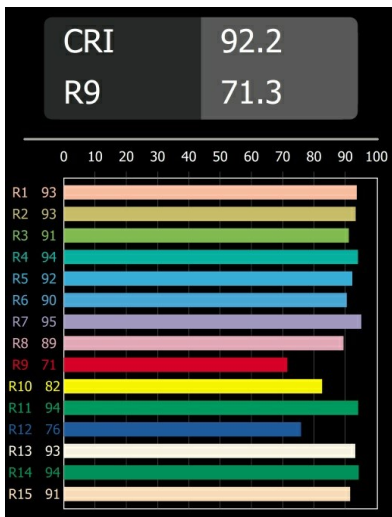

TM30 & CRI Diagrammen