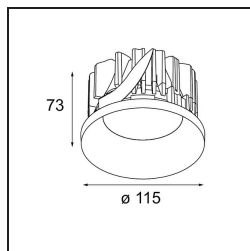

Datum
Klant
Project
Soort

Smart Kup Recessed 115 1x IP54 Diffuse LED 3000K Wide Flood DE Gold Matt

Specificaties

Materiaal	12763546
Type Lichtbron	LED
LED type	BRIDGELUX VERO13 G8
LED technologie	Led-COB
CRI	Min. 90
Kleurtemperatuur	3000K
Levensduur	L80B10 bij 50.000 Uur
Lamp inbegrepen	Ja
Aantal Lichtbronnen	1
CIE-fluxcode	63 94 99 100 57
Binning (SDCM)	2
Lichtrichting	Omlaag
Optisch	Reflector
Gemeten gradenbundel (°)	92,0
Ingangsspanning	Aandrijving Gelijkstroom Vereist
Elektriciteitsklasse	III
IP-klasse	54
Gloeidraadtest (°C)	960
Binnen/Buiten	Binnen
Toepassing	Plafond, Wand
Montage	Inbouw
Inbouwopening (mm)	∅108
Montagediepte (mm)	100,0
Verstelbaarheid	Not Applicable
Afstand tot Verlicht Voorwerp (m)	0,1
Primaire Kleur & Primaire Afwerking	Goud, Mat
Brutogewicht (g)	475,0
Stroom driver (mA)	350 500 700
Min. forward voltage (Vf)	28,3 29,0 29,7
Max. forward voltage (Vf)	32,9 33,6 34,5
Connected load (W)	10,7 15,7 22,5
Lumenoutput per lampunit (lm)	844 1152 1507
Efficiëntie (lm/W)	79 73 67
UGR	25 27 27
Opmerking	• 3500K op verzoek