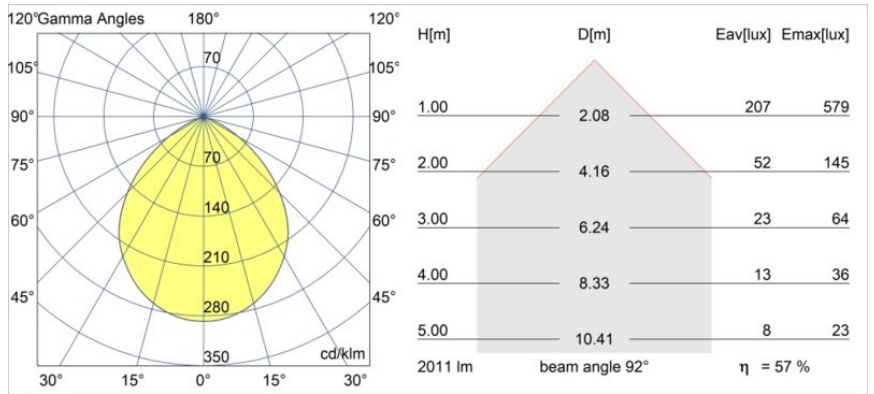

Lichtspreiding & Stralingsdiagram