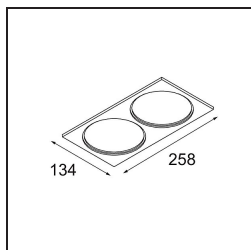

TM30 & CRI Diagrammen

Lichtspreading & Stralingsdiagram

Diagrammen

Decoratieve Accessoires

- 12810009** Mask Smart 115 1x White Structure
- 12810032** Mask Smart 115 1x Black Structure
- 12810046** Mask Smart 115 1x Gold Matt