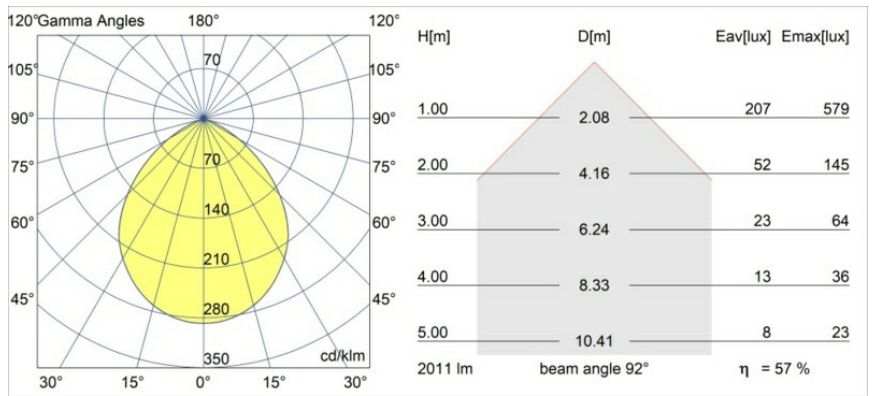

Lichtspreading & Stralingsdiagram