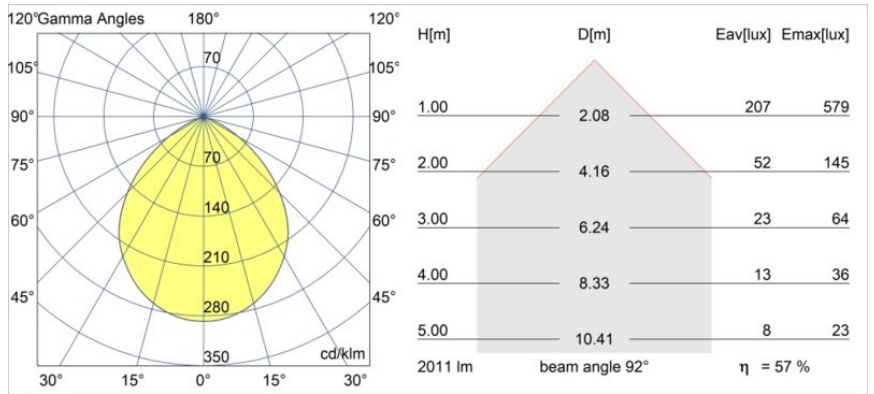

Light distribution & beam diagram