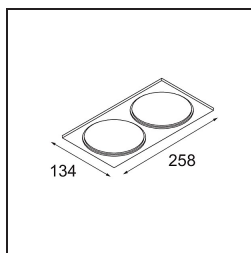

TM30 & CRI Diagrammen

Lichtspreading & Stralingsdiagram

Diagrammen

Decoratieve Accessoires

- 12810009** Mask Smart 115 1x White Structure
- 12810032** Mask Smart 115 1x Black Structure
- 12810046** Mask Smart 115 1x Gold Matt