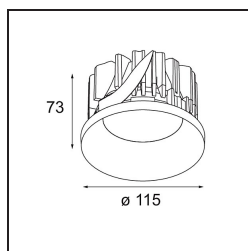

Datum
Klant
Project
Soort

Smart Kup Recessed 115 1x IP54 Diffuse LED 3000K Wide Flood DE Black Structure

Specificaties

Materiaal	12763532
Type Lichtbron	LED
LED type	BRIDGELUX VERO13 G8
LED technologie	Led-COB
CRI	Min. 90
Kleurtemperatuur	3000K
Levensduur	L80B10 bij 50.000 Uur
Lamp inbegrepen	Ja
Aantal Lichtbronnen	1
CIE-fluxcode	63 95 100 100 53
Binning (SDCM)	2
Lichtrichting	Omlaag
Optisch	Reflector
Gemeten gradenbundel (°)	94,0
Ingangsspanning	Aandrijving Gelijkstroom Vereist
Elektriciteitsklasse	III
IP-klasse	54
Gloeidraadtest (°C)	960
Binnen/Buiten	Binnen
Toepassing	Plafond, Wand
Montage	Inbouw
Inbouwopening (mm)	108
Montagediepte (mm)	100,0
Verstelbaarheid	Not Applicable
Afstand tot Verlicht Voorwerp (m)	0,1
Primaire Kleur & Primaire Afwerking	Zwart, Structuur
Brutogewicht (g)	475,0
Stroom driver (mA)	350 500 700
Min. forward voltage (Vf)	28,3 29,0 29,7
Max. forward voltage (Vf)	32,9 33,6 34,5
Connected load (W)	10,7 15,7 22,5
Lumenoutput per lampunit (lm)	776 1059 1385
Efficiëntie (lm/W)	73 67 62
UGR	25 26 27
Opmerking	• 3500K op verzoek