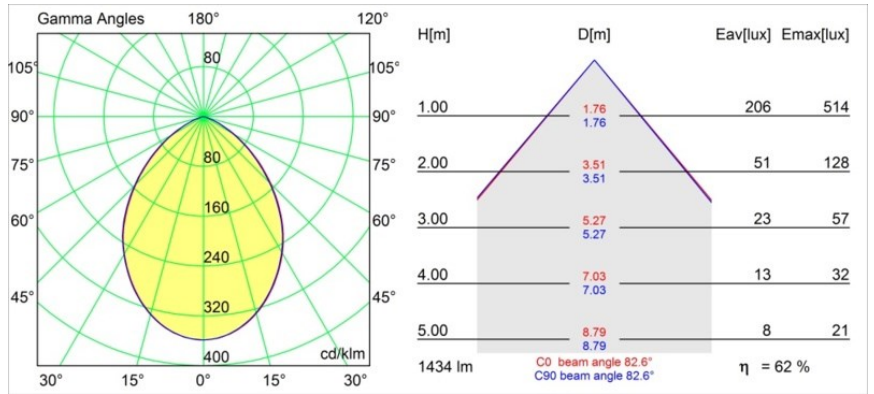

Lichtspreading & Stralingsdiagram