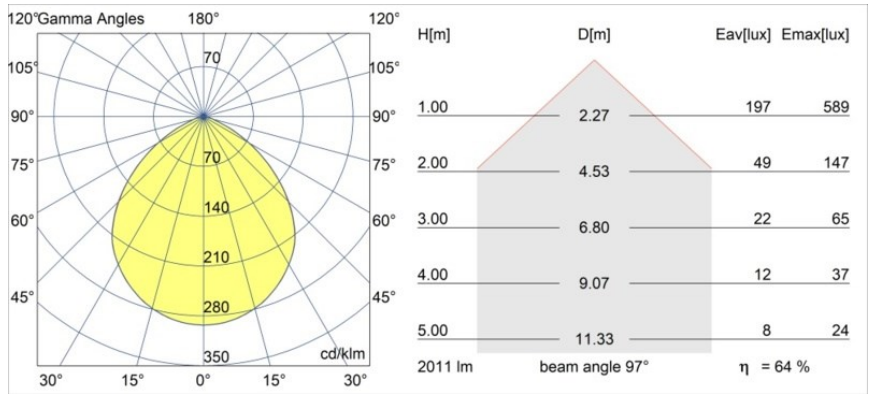

Lichtspreiding & Stralingsdiagram