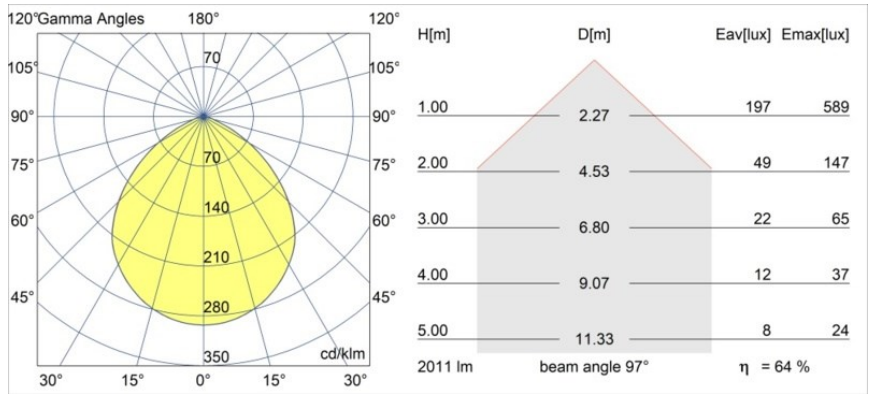

Light distribution & beam diagram