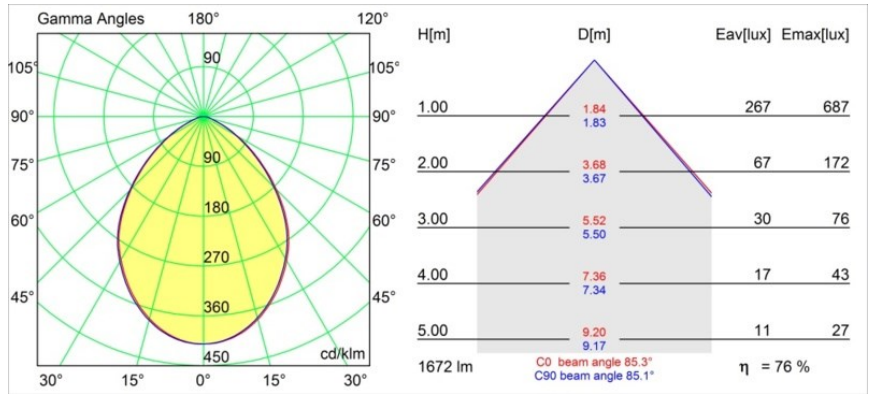

### Specifications

Material	12763146
Tipo de fuente de luz	LED
Tipo de LED	BRIDGELUX VERO13
Tecnología LED	COB LED
CRI	Min. 90
Temperatura del color	4000K
Vida Útil	L80B20 @50.000 horas
Lámpara Incluida	Sí
Número de fuentes de luz	1
Código de flujo CIE	63 94 99 100 57
Binning (SDCM)	3
Dirección de la luz	Directo
Óptica	Reflector
Ángulo de Apertura medido (°)	85,3
Voltaje de entrada	Driver de corriente constante requerido
Clasificación eléctrica	III
Clasificación del IP	54
Clasificación de hilo incandescente (°C)	960
Interio/Exterior	Interior
Aplicación	Techo, Pared
Montaje	Empotrado
Tamaño de corte (mm)	ø108
Profundidad de montaje (mm)	100,0
Ajustabilidad	Not Applicable
Distancia al objeto iluminado (m)	0,1
Color principal & Acabado principal	Oro, Mate
Peso bruto (g)	475,0
Corriente de accionamiento (mA)	350      500      700
Min. forward voltage (Vf)	29,1      29,9      31,0
Max. forward voltage (Vf)	33,7      34,7      35,8
Connected load (W)	11,0      16,2      23,4
Flujo luminoso por lámpara (lm)	928      1273      1694
Eficacia (lm/W)	84      78      72

---

Índice de deslumbramiento	23	24	25
Remark	• 3500K bajo pedido		

---

**TM30 & CRI diagram**

**Light distribution & beam diagram**

Diagrams

**Accesorios Decorativo**

- 12810009** Mask Smart 115 1x White Structure
- 12810032** Mask Smart 115 1x Black Structure
- 12810046** Mask Smart 115 1x Gold Matt