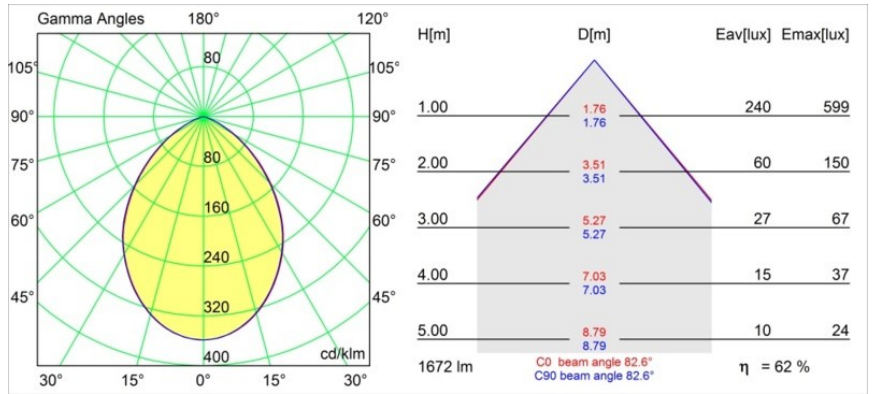

Lichtspreiding & Stralingsdiagram