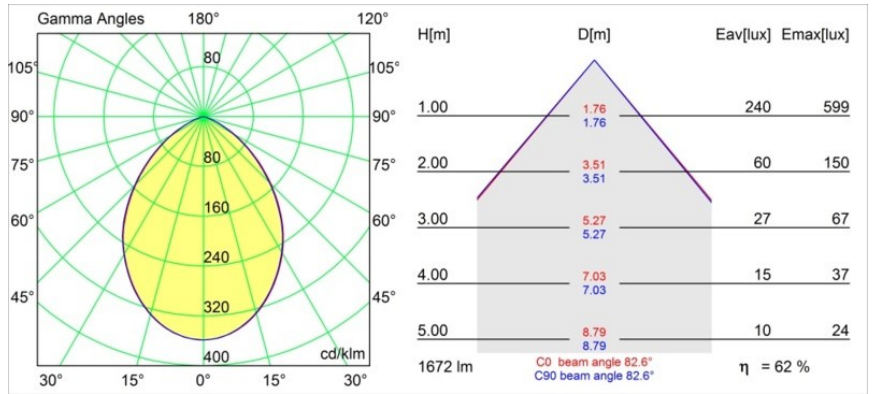

Distribution de Lumière & Schéma de Faisceau