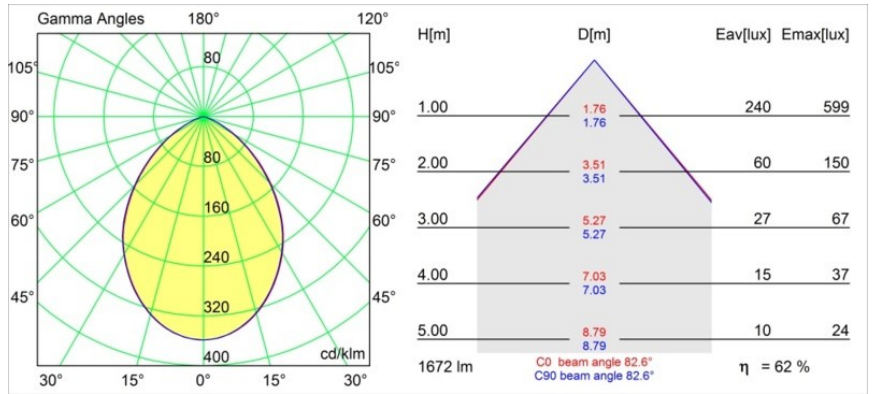

Lichtverteilung und Lichtverteilungskurve