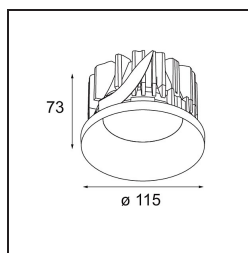

Smart Kup Recessed 115 1x IP54 Diffuse LED 4000K Wide Flood DE White Structure

Caractéristiques

Les 3 designs originaux, Smart Kup, Lotis et Cake, parviennent toujours à ravir les cœurs des designers d'intérieur. Et cela vaut pour la famille Smart entière. L'accessibilité et l'extrême polyvalence de Smart conviendront à n'en pas douter à toute création. Mélangez et associez l'éclairage d'ambiance, vers le haut et vers le bas, fixe ou réglable, une mosaïque de formes, de tailles, de couleurs et d'options de montage, et créez une installation fantaisiste.

Matériaux	12763109
Type de Source Lumineuse	LED
Type de LED	BRIDGELUX VERO13
Technologie LED	LED COB
CRI	Min. 90
Température de Couleur	4000K
Durée de Vie	L80B20 à 50 000 heures
Ampoule incluse	Oui
Nombre de Sources Lumineuses	1
Code de flux CIE	59 90 98 100 65
Groupement (SDCM)	3
Direction de la Lumière	Bas
Optique	Réflecteur
Faisceau mesuré (°)	85,3
Tension d'Entrée	Driver à Courant Constant Requis
Classe Électrique	III
Indice de protection IP	54
Essai au fil incandescent (°C)	960
Intérieur/extérieur	Intérieur
Application	Plafond, Mur
Montage	Encastré
Taille de découpe (mm)	ø108
Profondeur de montage (mm)	100,0
Ajustabilité	Not Applicable
Distance avec l'Objet Éclairé (m)	0,1
Couleur Principale & Finition Principale	Blanc, Structure
Poids brut (g)	475,0
Courant du driver (mA)	350 500 700
Min. forward voltage (Vf)	29,1 29,9 31,0
Max. forward voltage (Vf)	33,7 34,7 35,8
Connected load (W)	11,0 16,2 23,4
Flux lumineux par lampe (lm)	928 1273 1694
Efficacité (lm/W)	84 78 72