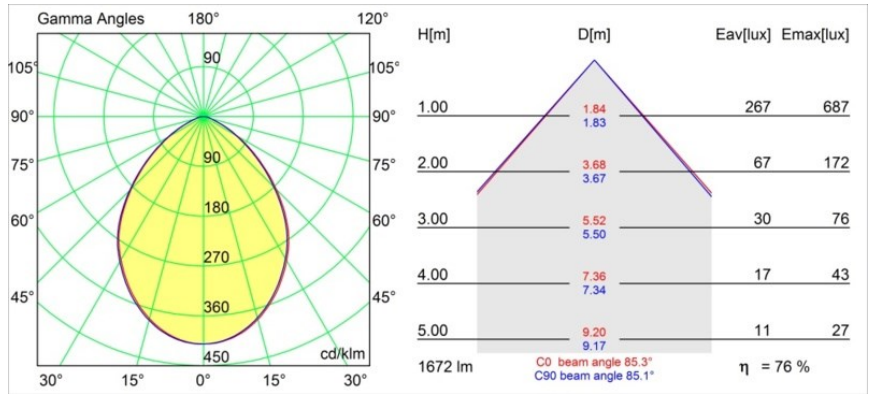

Distribution de Lumière & Schéma de Faisceau