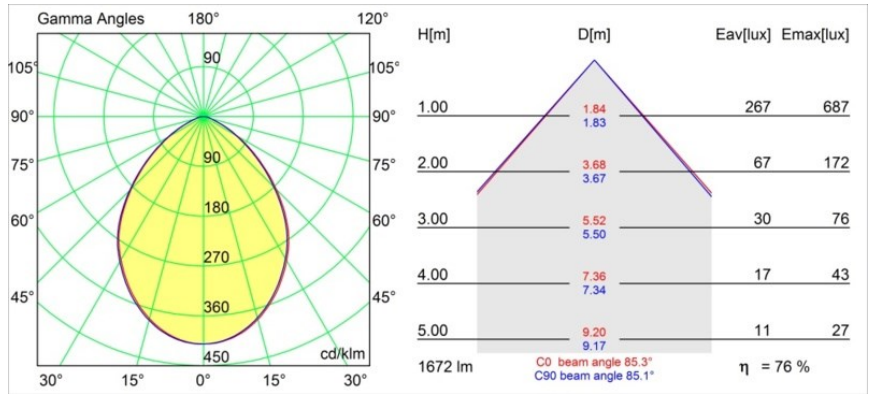

Light distribution & beam diagram