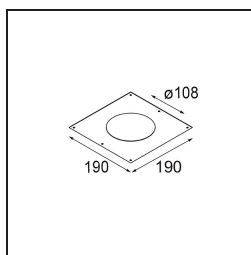

1. **12290530** Plaster Kit 190X190 - 108 1x