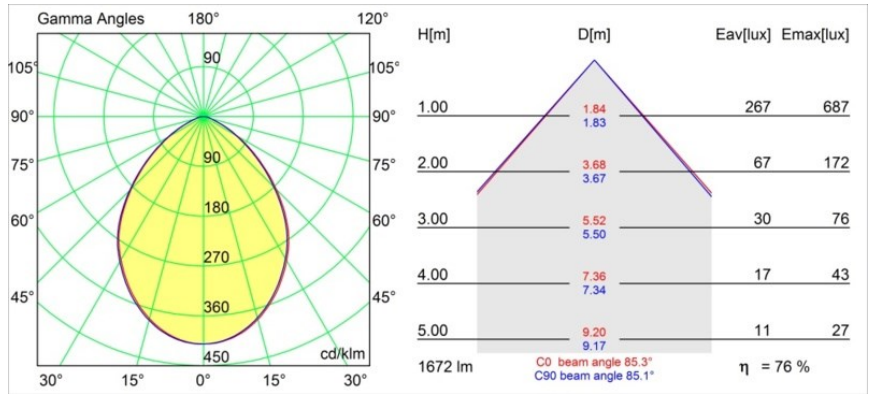

Lichtverteilung und Lichtverteilungskurve