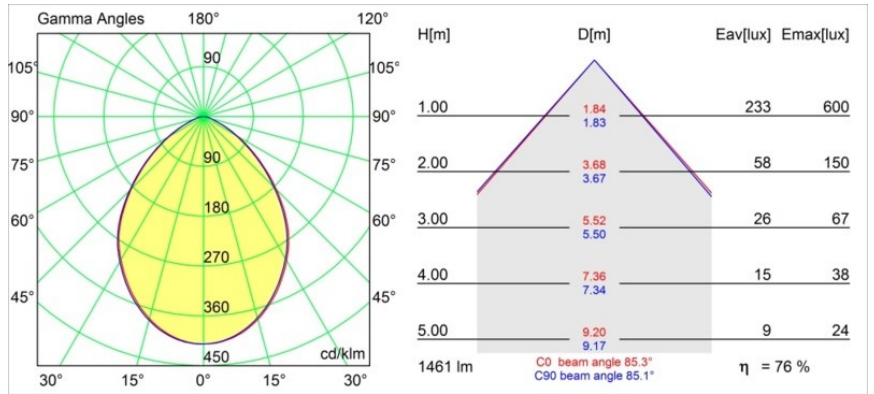

Lichtverteilung und Lichtverteilungskurve