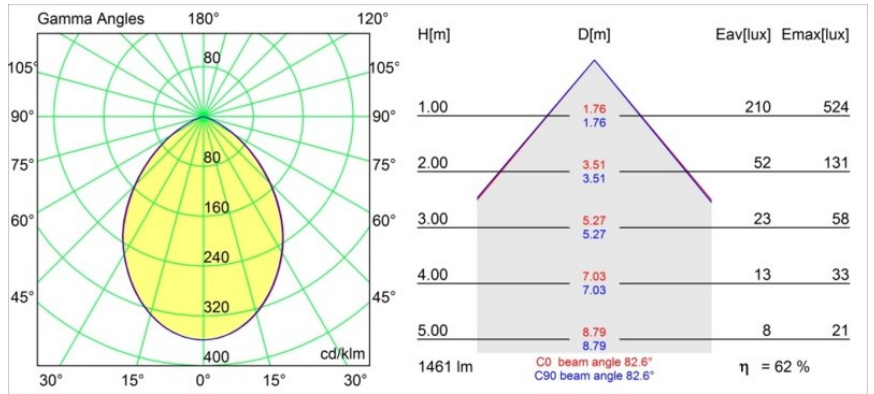

Lichtspreiding & Stralingsdiagram