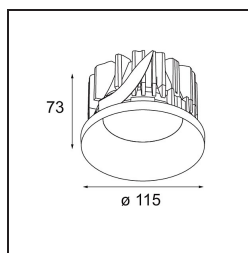

#### Specificaties

Materiaal	12763032
Type Lichtbron	LED
LED type	BRIDGELUX VERO13
LED technologie	Led-COB
CRI	Min. 90
Kleurtemperatuur	2700K
Levensduur	L80B20 bij 50.000 Uur
Lamp inbegrepen	Ja
Aantal Lichtbronnen	1
CIE-fluxcode	63 95 100 100 53
Binning (SDCM)	3
Lichtrichting	Omlaag
Optisch	Reflector
Gemeten gradenbundel (°)	82,6
Ingangsspanning	Aandrijving Gelijkstroom Vereist
Elektriciteitsklasse	III
IP-klasse	54
Gloeidraadtest (°C)	960
Binnen/Buiten	Binnen
Toepassing	Plafond, Wand
Montage	Inbouw
Inbouwopening (mm)	108
Montagediepte (mm)	100,0
Verstelbaarheid	Not Applicable
Afstand tot Verlicht Voorwerp (m)	0,1
Primaire Kleur & Primaire Afwerking	Zwart, Structuur
Brutogewicht (g)	475,0
Stroom driver (mA)	350      500      700
Min. forward voltage (Vf)	29,1      29,9      31,0
Max. forward voltage (Vf)	33,7      34,7      35,8
Connected load (W)	11,0      16,2      23,4
Lumenoutput per lampunit (lm)	666      914      1215
Efficiëntie (lm/W)	61      56      51
UGR	21      22      23
Opmerking	• 3500K op verzoek