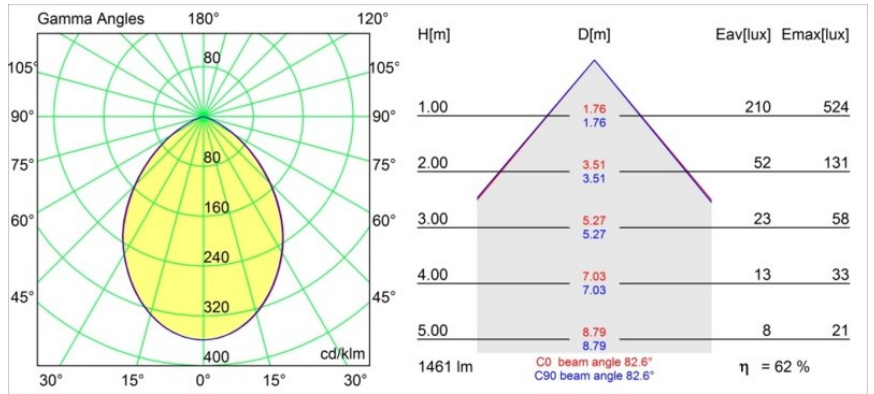

### Specificaties

Materiaal	12763032
Type Lichtbron	LED
LED type	BRIDGELUX VERO13
LED technologie	Led-COB
CRI	Min. 90
Kleurtemperatuur	2700K
Levensduur	L80B20 bij 50.000 Uur
Lamp inbegrepen	Ja
Aantal Lichtbronnen	1
CIE-fluxcode	63 95 100 100 53
Binning (SDCM)	3
Lichtrichting	Omlaag
Optisch	Reflector
Gemeten gradenbundel (°)	82,6
Ingangsspanning	Aandrijving Gelijktroom Vereist
Elektriciteitsklasse	III
IP-klasse	54
Gloeidraadtest (°C)	960
Binnen/Buiten	Binnen
Toepassing	Plafond, Wand
Montage	Inbouw
Inbouwopening (mm)	∅108
Montagediepte (mm)	100,0
Verstelbaarheid	Not Applicable
Afstand tot Verlicht Voorwerp (m)	0,1
Primaire Kleur & Primaire Afwerking	Zwart, Structuur
Brutogewicht (g)	475,0
Stroom driver (mA)	350      500      700
Min. forward voltage (Vf)	29,1      29,9      31,0
Max. forward voltage (Vf)	33,7      34,7      35,8
Connected load (W)	11,0      16,2      23,4
Lumenoutput per lampunit (lm)	666      914      1215
Efficiëntie (lm/W)	61      56      51
UGR	21      22      23
Opmerking	• 3500K op verzoek

**TM30 & CRI Diagrammen**

**Lichtspreading & Stralingsdiagram**

Diagrammen