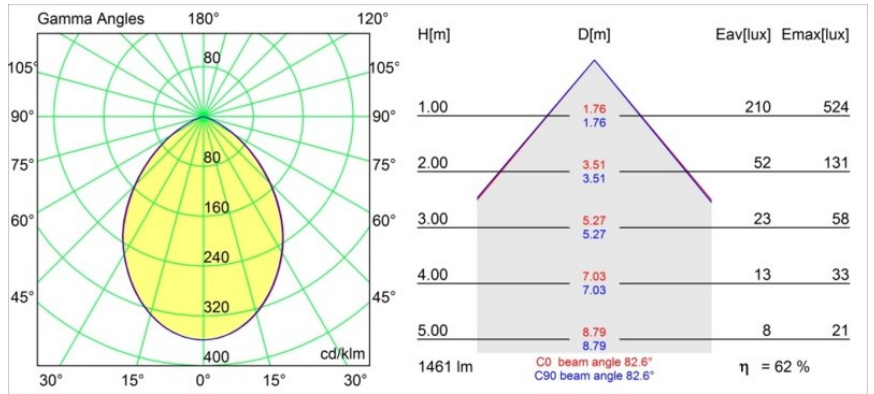

Light distribution & beam diagram