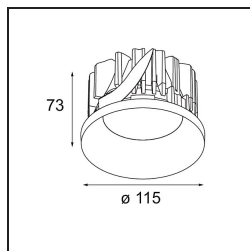

### Specifications

Material	12763032
Tipo de fuente de luz	LED
Tipo de LED	BRIDGELUX VERO13
Tecnología LED	COB LED
CRI	Min. 90
Temperatura del color	2700K
Vida Útil	L80B20 @50.000 horas
Lámpara Incluida	Sí
Número de fuentes de luz	1
Código de flujo CIE	63 95 100 100 53
Binning (SDCM)	3
Dirección de la luz	Directo
Óptica	Reflector
Ángulo de Apertura medido (°)	82,6
Voltaje de entrada	Driver de corriente constante requerido
Clasificación eléctrica	III
Clasificación del IP	54
Clasificación de hilo incandescente (°C)	960
Interio/Exterior	Interior
Aplicación	Techo, Pared
Montaje	Empotrado
Tamaño de corte (mm)	∅108
Profundidad de montaje (mm)	100,0
Ajustabilidad	Not Applicable
Distancia al objeto iluminado (m)	0,1
Color principal & Acabado principal	Negro, Estructura
Peso bruto (g)	475,0
Corriente de accionamiento (mA)	350      500      700
Min. forward voltage (Vf)	29,1      29,9      31,0
Max. forward voltage (Vf)	33,7      34,7      35,8
Connected load (W)	11,0      16,2      23,4
Flujo luminoso por lámpara (lm)	666      914      1215
Eficacia (lm/W)	61      56      51