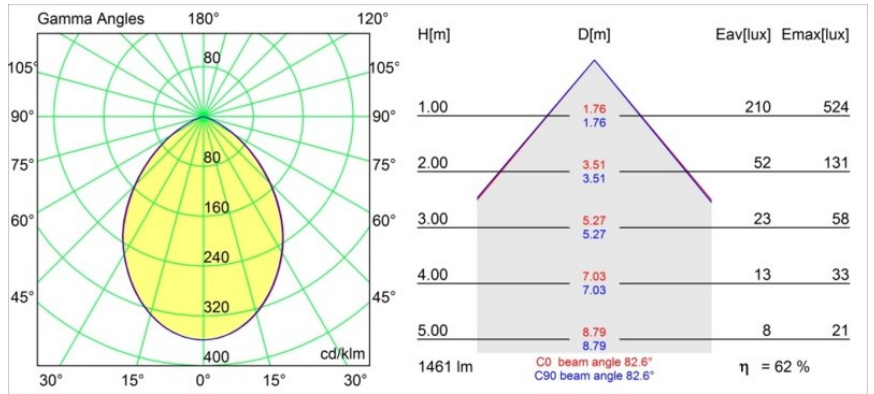

Lichtverteilung und Lichtverteilungskurve