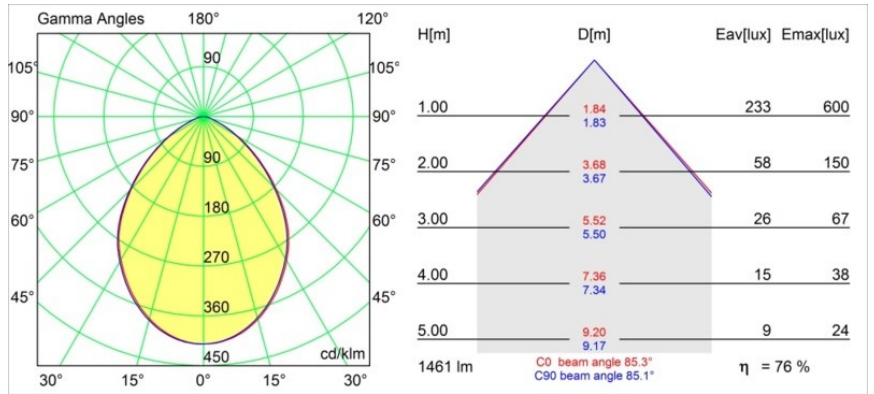

Light distribution & beam diagram