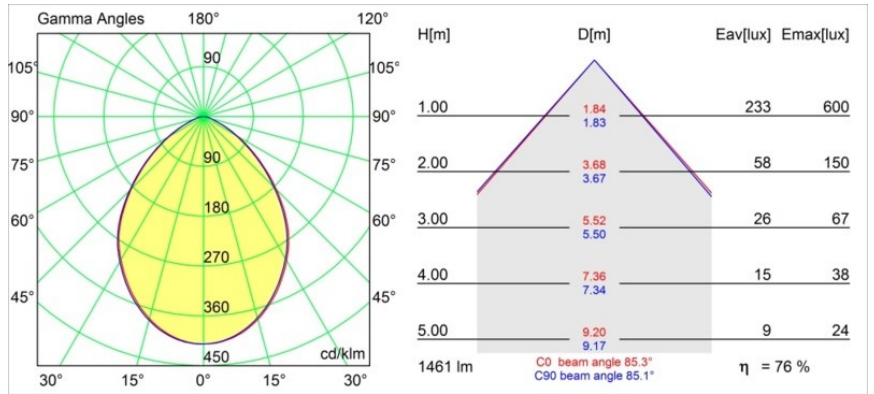

---

Índice de deslumbramiento	23	24	25
Remark	• 3500K bajo pedido		

---

**TM30 & CRI diagram**

**Light distribution & beam diagram**

**Accesorios Decorativo**

- 12810009** Mask Smart 115 1x White Structure
- 12810032** Mask Smart 115 1x Black Structure
- 12810046** Mask Smart 115 1x Gold Matt