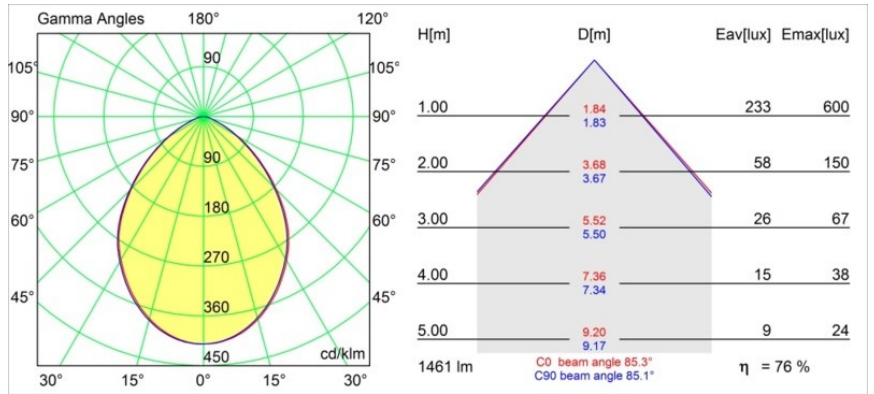

### Spezifikationen

Material	12763009
Typ der Lichtquelle	LED
LED Typ	BRIDGELUX VERO13
LED-Technologie	COB-LED
CRI	Min. 90
Farbtemperatur	2700K
Lebensdauer	L80 B20 bei 50.000 Stunden
Leuchtmittel enthalten	Ja
Anzahl Lichtquellen	1
CIE-Fluxcode	59 90 98 100 65
Binning (SDCM)	3
Lichtrichtung	Abwärts
Optik	Reflektor
Gemessene Abstrahlwinkel (°)	85,3
Eingangsspannung	Konstantstrom-Treiber erforderlich
Schutzklasse	III
Schutzart	54
Glühdrahtprüfung (°C)	960
Innen/Außen	Innen
Anwendung	Decke, Wand
Montage	Einbau
Ausschnittgröße (mm)	∅108
Einbautiefe (mm)	100,0
Verstellbarkeit	Not Applicable
Abstand zum beleuchteten Objekt (m)	0,1
Primärfarbe & Primäres Finish	Weiß, Strukturiert
Bruttogewicht (g)	475,0
Antriebsstrom (mA)	350      500      700
Min. forward voltage (Vf)	29,1      29,9      31,0
Max. forward voltage (Vf)	33,7      34,7      35,8
Connected load (W)	11,0      16,2      23,4
Lichtstrom pro Lampe (lm)	811      1113      1480
Effizienz (lm/W)	74      68      63
UGR	23      24      25
Bemerkung	• 3500K auf Anfrage

Spezifikationen

**TM30 & CRI Diagramm**

**Lichtverteilung und Lichtverteilungskurve**

Diagramm