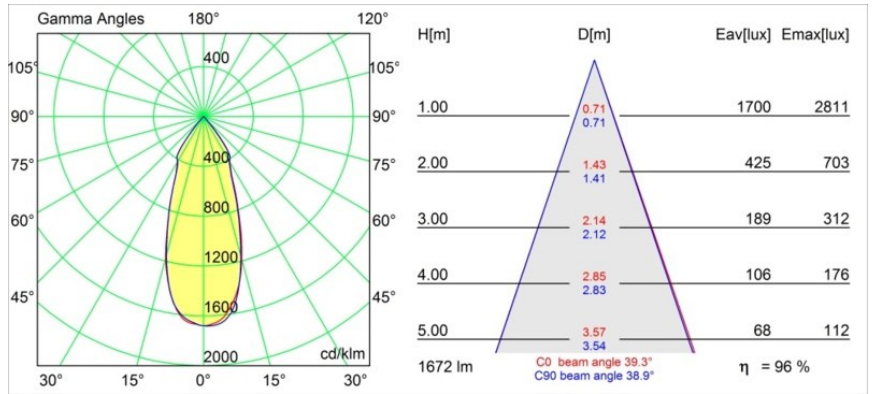

Lichtspreiding & Stralingsdiagram