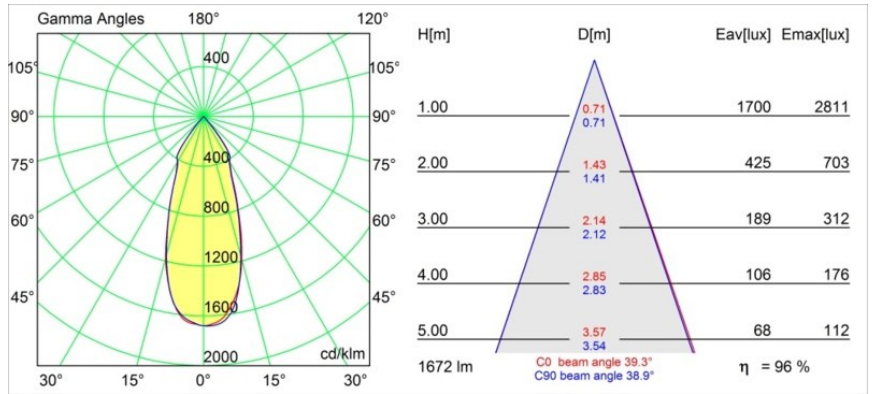

Light distribution & beam diagram