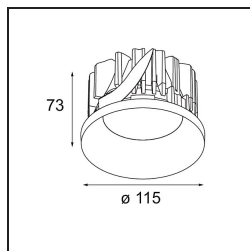

Specifications

Materiale	12762846
Tipo di Sorgente	LED
Tipologia LED	BRIDGELUX VERO13
Tecnologie LED	COB
CRI	Min. 90
Temperatura di colore della luce	4000K
Vita utile	L80B20 @50.000 ore
Lampadina inclusa	Sì
Numero di fonte luminosa	1
Codice di flusso CIE	99 100 100 100 82
Binning (SDCM)	3
Direzione della luce	Diretta
Ottiche	Riflettore
Fascio misurato (°)	39,3
Volt in ingresso	Necessario driver a corrente costante
Classificazione elettrica	III
Grado IP	54
Test filo a caldo (°C)	960
Interno/Esterno	Interno
Applicazione	Soffitto, Parete
Montaggio	Incassato
Foro d'incasso (mm)	Ø108
Profondità di montaggio (mm)	100,0
Orientabilità	Not Applicable
Distanza dall'oggetto illuminato (m)	0,1
Colore primario & Finitura primaria	Oro, Opaca
Peso lordo (g)	488,0
Corrente di azionamento (mA)	350 500 700
Min. forward voltage (Vf)	29,1 29,9 31,0
Max. forward voltage (Vf)	33,7 34,7 35,8
Connected load (W)	11,0 16,2 23,4
Flusso luminoso per lampade (lm)	1178 1616 2150
Efficienza (lm/W)	107 99 91