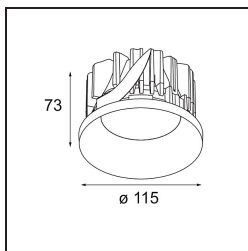

### Specifications

Material	12762846
Tipo de fuente de luz	LED
Tipo de LED	BRIDGELUX VERO13
Tecnología LED	COB LED
CRI	Min. 90
Temperatura del color	4000K
Vida Útil	L80B20 @50.000 horas
Lámpara Incluida	Sí
Número de fuentes de luz	1
Código de flujo CIE	99 100 100 100 82
Binning (SDCM)	3
Dirección de la luz	Directo
Óptica	Reflector
Ángulo de Apertura medido (°)	39,3
Voltaje de entrada	Driver de corriente constante requerido
Clasificación eléctrica	III
Clasificación del IP	54
Clasificación de hilo incandescente (°C)	960
Interio/Exterior	Interior
Aplicación	Techo, Pared
Montaje	Empotrado
Tamaño de corte (mm)	ø108
Profundidad de montaje (mm)	100,0
Ajustabilidad	Not Applicable
Distancia al objeto iluminado (m)	0,1
Color principal & Acabado principal	Oro, Mate
Peso bruto (g)	488,0
Corriente de accionamiento (mA)	350      500      700
Min. forward voltage (Vf)	29,1      29,9      31,0
Max. forward voltage (Vf)	33,7      34,7      35,8
Connected load (W)	11,0      16,2      23,4
Flujo luminoso por lámpara (lm)	1178      1616      2150
Eficacia (lm/W)	107      99      91