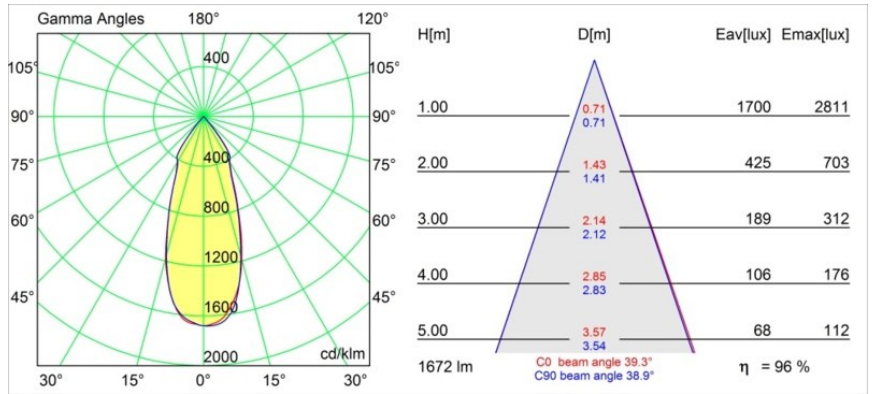

### Specifications

Material	12762846
Tipo de fuente de luz	LED
Tipo de LED	BRIDGELUX VERO13
Tecnología LED	COB LED
CRI	Min. 90
Temperatura del color	4000K
Vida Útil	L80B20 @50.000 horas
Lámpara Incluida	Sí
Número de fuentes de luz	1
Código de flujo CIE	99 100 100 100 82
Binning (SDCM)	3
Dirección de la luz	Directo
Óptica	Reflector
Ángulo de Apertura medido (°)	39,3
Voltaje de entrada	Driver de corriente constante requerido
Clasificación eléctrica	III
Clasificación del IP	54
Clasificación de hilo incandescente (°C)	960
Interio/Exterior	Interior
Aplicación	Techo, Pared
Montaje	Empotrado
Tamaño de corte (mm)	ø108
Profundidad de montaje (mm)	100,0
Ajustabilidad	Not Applicable
Distancia al objeto iluminado (m)	0,1
Color principal & Acabado principal	Oro, Mate
Peso bruto (g)	488,0
Corriente de accionamiento (mA)	350      500      700
Min. forward voltage (Vf)	29,1      29,9      31,0
Max. forward voltage (Vf)	33,7      34,7      35,8
Connected load (W)	11,0      16,2      23,4
Flujo luminoso por lámpara (lm)	1178      1616      2150
Eficacia (lm/W)	107      99      91

---

Índice de deslumbramiento	16	17	18
Remark	• 3500K bajo pedido		

---

**TM30 & CRI diagram**

**Light distribution & beam diagram**

Diagrams

**Accesorios Decorativo**

- 12810009** Mask Smart 115 1x White Structure
- 12810032** Mask Smart 115 1x Black Structure
- 12810046** Mask Smart 115 1x Gold Matt